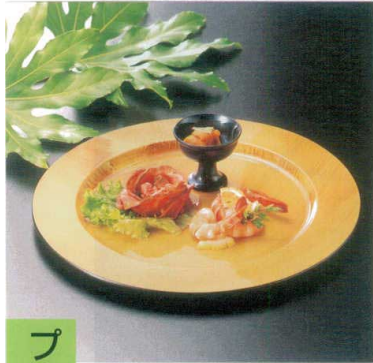

パンフレット番号	問合せ先	電話番号
20558-437	株式会社クイックパック	0564-59-3525

32-437 サービスプレート(丸)・31φサービスプレート

9.5寸サービスプレート

(有効内寸 φ20.4~φ19.5)

サービスプレート

プレート

① M-12-91

M9.5寸サービスプレート 花梨洩黒
¥4,500(28.5φ×1.5) 梱40