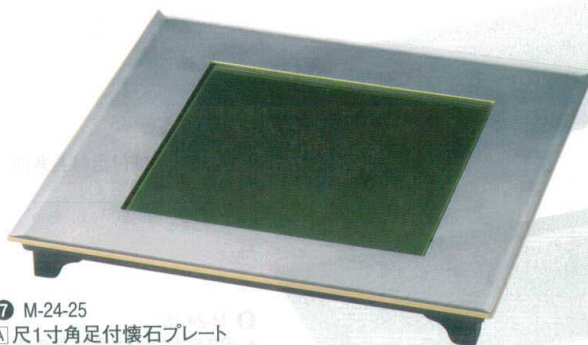

④ M-24-22
A 尺0寸長手足付懐石プレート
白檀/グリーン市松底黒塗
¥4,500 (30.2×21.7×3) 梱60

(内寸 25×16.8)

⑤ M-24-23
A 尺4寸長手足付懐石プレート
白アクア淵金底白塗
¥5,500 (42.4×30.9×3) 梱40

⑥ M-24-24
A 尺4寸長手足付懐石プレート
溜/金煌底黒塗
¥6,600 (42.4×30.9×3) 梱40

(内寸 34.3×22.8)

⑦ M-24-25
A 尺1寸角足付懐石プレート
グリーン透き/銀メタ淵金底黒塗
¥6,300 (33.3×33.3×3) 梱40

⑧ M-24-26
A 尺1寸角足付懐石プレート
溜/金煌底黒塗
¥6,300 (33.3×33.3×3) 梱40

(内寸 21×21)

他の大皿は449頁、510頁～518頁にあります