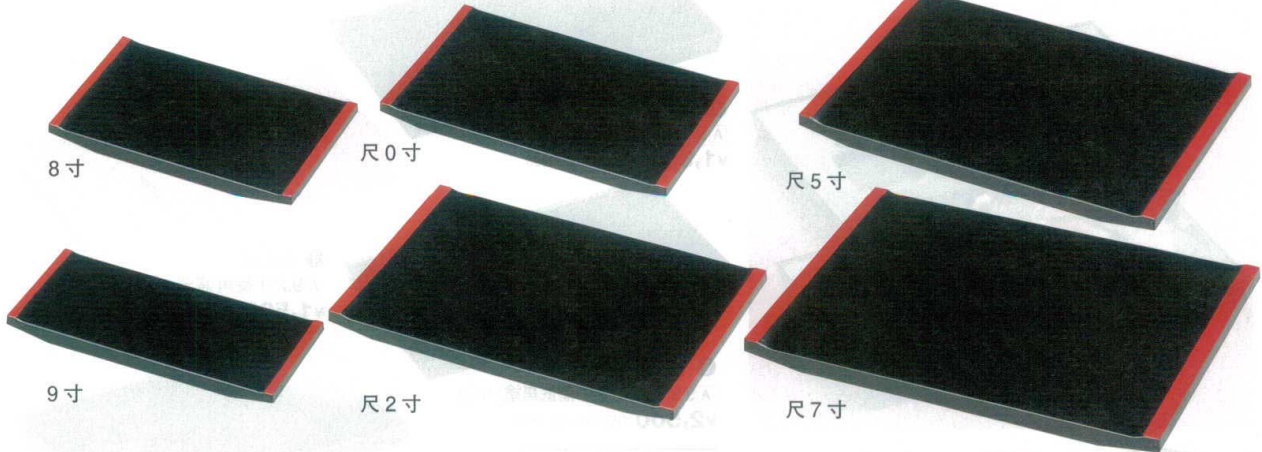

パンフレット番号	問合せ先	電話番号
20558-449	株式会社クイックパック	0564-59-3525

32-449 大名型盛込台

8寸大名型盛込台

① M-35-27
A 8寸大名型盛込台 銀塗分
¥2,600 (24×15×2.4) 梱80

② M-35-26
A 8寸大名型盛込台 乾漆銀彩 牡丹
¥2,500 (24×15×2.4) 梱80

大
皿

大名型盛込台

③ A 8寸大名型盛込台 黒瀾朱
1-696-1 ¥1,500 (24×15×2.4) 梱80

⑤ A 尺0寸大名型盛込台 黒瀾朱
1-696-3 ¥2,400 (30×18×3.2) 梱40

⑦ A 尺5寸大名型盛込台 黒瀾朱
1-696-5 ¥5,000 (44.5×29.6×4) 梱20

④ A 9寸大名型盛込台 黒瀾朱
1-696-2 ¥1,550 (27×12×2.8) 梱80

⑥ A 尺2寸大名型盛込台 黒瀾朱
1-696-4 ¥3,100 (36×24×3.5) 梱40

⑧ A 尺7寸大名型盛込台 黒瀾朱
1-696-6 ¥5,800 (50.5×34.1×4.2) 梱15

⑨ A 8寸大名型盛込台 溜底黒塗 S-S塗
M-11-94 ¥2,300 (24×15×2.4) 梱80 [受注生産](#)

⑪ A 尺0寸大名型盛込台 溜底黒塗 S-S塗
M-11-96 ¥3,650 (30×18×3.2) 梱40 [受注生産](#)

⑬ A 尺5寸大名型盛込台 溜底黒塗 S-S塗
M-11-98 ¥6,200 (44.5×29.6×4) 梱20 [受注生産](#)

⑩ A 9寸大名型盛込台 溜底黒塗 S-S塗
M-11-95 ¥2,500 (27×12×2.8) 梱80 [受注生産](#)

⑫ A 尺2寸大名型盛込台 溜底黒塗 S-S塗
M-11-97 ¥4,300 (36×24×3.5) 梱40 [受注生産](#)

⑭ A 尺7寸大名型盛込台 溜底黒塗 S-S塗
M-11-99 ¥7,700 (50.5×34.1×4.2) 梱15 [受注生産](#)

S-S塗 ソフトでキズに対して復元力があり、汚れが付着しにくく、丈夫で器の艶も長く保ちます。