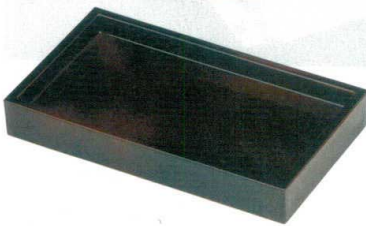

パンフレット番号	問合せ先	電話番号
20558-451	株式会社クイックパック	0564-59-3525

32-451 7.5寸長角皿・7.5寸DX長角盛器・ABS寿司ゲタ・DX9寸盛台

長角皿

① M-7-67
A 7.5寸長角皿 白木塗
¥1,100 (23×15.4×2.8) 梱60

② M-1-97
A 7.5寸長角皿 黒淵朱
¥800 (23×15.4×2.8) 梱60

③ M-1-98
A 7.5寸長角皿 朱淵黒
¥800 (23×15.4×2.8) 梱60

盛器・盛皿

7.5寸DX長角盛器

(内寸 21.4×11.5×H1.5)

④ D.X長角盛セイロ スス竹(底板付)
S-9-95 A 本体 ¥2,700 (23.1×13.2×3.2) 梱60
他カラー770頁へ

⑤ M-38-79
A 7.5寸D.X長角盛器 白木塗
¥2,400 (23.1×13.2×3.2) 梱60(強化コーティング)

⑥ M-37-18
A 7.5寸D.X長角盛器 パール天金
¥2,100 (23.1×13.2×3.2) 梱60