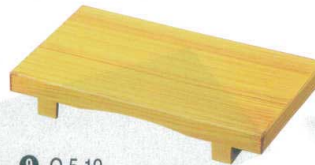

⑨ O-5-19
A ABS寿司ゲタ 白木塗
¥950 (14.9×9×2.2)