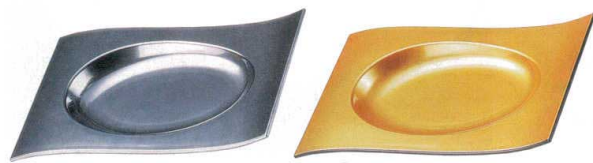

パンフレット番号	問合せ先	電話番号
20558-454	株式会社クイックパック	0564-59-3525

風情盛器・元禄盛器・月見皿・夢枕盛器・太鼓橋 32-454

風情盛器

① M-6-82  
A 風情盛器 銀透き  
¥2,750 (24.1×16.3×3) 梱50

② M-6-83  
A 風情盛器 金雅  
¥3,100 (24.1×16.3×3) 梱50

元禄盛器

③ 1-644-2  
A 元禄盛器 金雅洵朱  
¥2,900 (22.8×18.3×8.2) 梱60

④ M-39-38  
A 元禄盛器 漆調春慶塗  
¥3,100 (22.8×18.3×8.2) 梱60

盛器・盛台

月見皿

⑤ M-16-11  
A 月見皿 赤津軽  
¥2,000 (23.9×17×5.1) 梱50

⑥ M-16-12  
A 月見皿 銀透き洵溜  
¥2,250 (23.9×17×5.1) 梱50

夢枕盛器

皿サイズ 19.9×11.8×1.3

積み重ねOK!

⑦ M-1-81B  
A 夢枕盛器用 脚黒塗  
¥1,450 (21.5×15×10)

⑧ M-1-81  
A 夢枕盛器 朱洵黒  
¥2,300 (21.5×15×10) 梱60 (脚黒塗)  
(皿内寸 18.8×10.7)

⑨ M-1-82  
A 夢枕盛器 新雲  
¥2,800 (21.5×15×10) 梱60 (脚黒塗)

太鼓橋

積み重ねOK!

皿は、取りはずしが出来ます。

⑩ A 太鼓橋 花梨 本体のみ  
M-8-54 ¥2,750 (25.5×14.3×7.3) 梱60