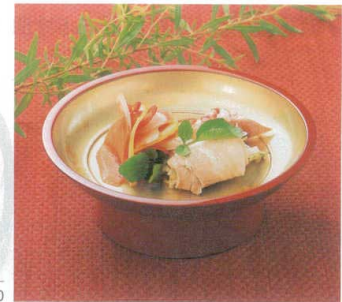

#### 平安盛器

① 1-638-1  
A 平安盛器 黒  
¥1,300 (13.9φ×5.5) 梱80

② 1-638-2  
A 平安盛器 朱  
¥1,300 (13.9φ×5.5) 梱80

③ M-8-93  
TM 高台椿皿 溜根来  
¥2,500 (15.2φ×5.3) 梱80

④ M-8-94  
TM 高台椿皿 朱内色紙金箔 S-H塗  
¥2,600 (15.2φ×5.3) 梱80

#### 高台椿皿