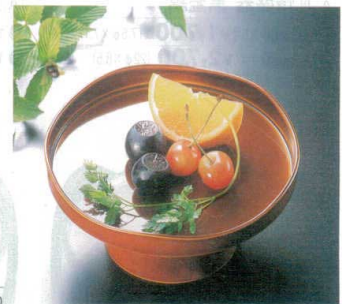

#### 高台椿皿

#### 高台盛皿

⑤ 1-637-1  
A 5寸高台皿 朱測黒  
¥1,400 (15.9φ×5.3) 梱80

⑥ 1-637-2  
A 5寸高台皿 金測朱  
¥1,500 (15.9φ×5.3) 梱80

⑦ M-8-95  
木質 高月山道盛器 黒内朱  
¥3,100 (16.8φ×8.3) 梱60

⑧ M-8-96  
木質 高月山道盛器 漆調総春慶塗  
¥4,200 (16.8φ×8.3) 梱60