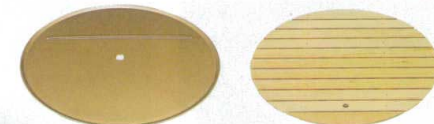

41 1-707-15
A 目皿 金塗 (大盃膳用)
¥6,900 (51.5φ×1.5) 楕10