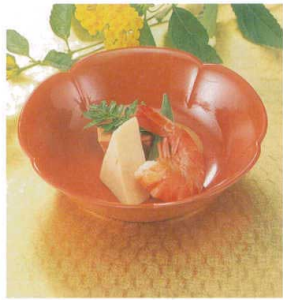

パンフレット番号	問合せ先	電話番号
20558-467	株式会社クイックパック	0564-59-3525

32-467 (中) 11~15cm小鉢・みゆき盛器・信玄皿・み・源氏皿・花形皿 **TM** マークは  洗浄機使用OK!

(大) 朝顔鉢

① M-2-12
TM (大) 朝顔鉢 総洗朱
¥1,600 (13.4×13.4×3.7) 楕100

② M-2-13
TM (大) 朝顔鉢 銀透き
¥2,650 (13.4×13.4×3.7) 楕100