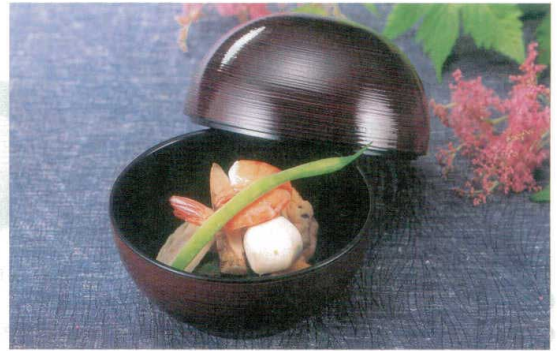

③ M-8-36
M (大) 梅小鉢 黒内朱天黒
¥1,000 (11.2φ×3.5) 楕200

④ M-8-37
M (大) 梅小鉢 銀石目
¥1,300 (11.2φ×3.5) 楕200

みゆき盛器

盛鉢
一品鉢

⑤ M-9-34
M みゆき盛器 紫金かすり 内黒塗
¥5,000 (12.5φ×10.5) 楕80

⑥ M-9-33
M みゆき盛器 溜刷毛目 内黒塗
¥4,900 (12.5φ×10.5) 楕80