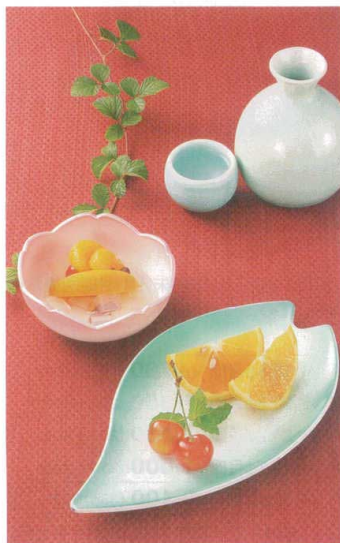

⑧ **M** (大) 信玄皿 ブラウンぼかし
1-649-2 ¥3,100 (17.1×17.1×3.7) 楕60

⑩ **M** (大) み溜
1-650-10 ¥1,900 (20.5×17.5×5.7) 楕50

他小皿 393頁⇒ 木の葉・笹皿 394頁⇒

限定品 在庫を確認のうえ、ご注文下さい。