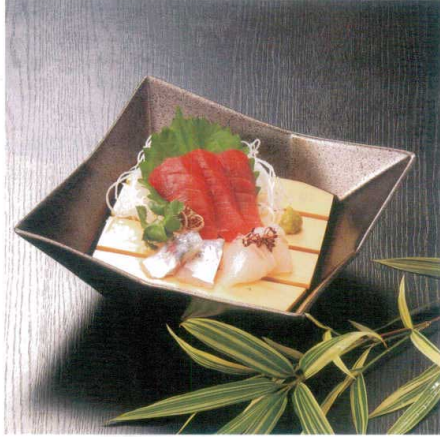

パンフレット番号	問合せ先	電話番号
20558-473	株式会社クイックパック	0564-59-3525

32-473 スクウェア鉢・加賀角鉢・四方深型鉢

スクウェア鉢

盛鉢
一品鉢

7 M-15-92
木製5.4寸用木製目皿
(クリアー付)
¥2,100 (12.2×12.2×1.5) 幅80

8 M-15-93
木製7寸用木製目皿
(クリアー付)
¥3,550 (14.7×14.7×3) 幅60

1 M-15-94
A 5.4寸スクウェア浅鉢
黒釉彩
¥2,800 (16.4×15.7×4.9) 幅80
(有効内寸10.5×10.5)