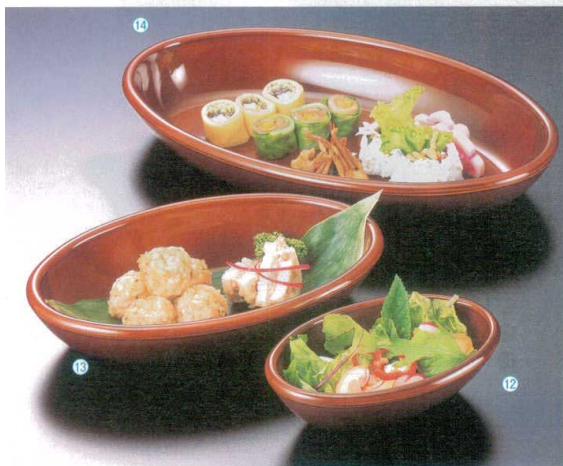

刷毛目小判皿

- ⑨ M-16-18 A 刷毛目小判皿 新溜 ¥550 (16.1×14.6×2.1) 梱100

菊オーバルボール

- ⑩ A 菊オーバルボール 黒石目塗 M-35-1 ¥1,900 (25.6×19×4)
- ⑪ PET 菊オーバルボール グリーン塗 M-35-2 ¥1,500 (25.6×19×4)

モダンオーバル鉢

- ⑫ TM (小) モダンオーバル鉢 漆調春慶塗 M-10-85 ¥2,700 (17.4×10.9×5.4) 梱80
- ⑬ TM (中) モダンオーバル鉢 漆調春慶塗 M-10-86 ¥4,700 (26.5×16×5.5) 梱60
- ⑭ TM (大) モダンオーバル鉢 漆調春慶塗 M-10-87 ¥6,500 (35.7×20.9×5.5) 梱40 限定品
- ⑮ TM (小) モダンオーバル鉢 織部 M-10-88 ¥2,650 (17.4×10.9×5.4) 梱80
- ⑯ TM (中) モダンオーバル鉢 織部 M-10-89 ¥4,500 (26.5×16×5.5) 梱60
- ⑰ TM (大) モダンオーバル鉢 織部 M-10-90 ¥6,100 (35.7×20.9×5.5) 梱40 限定品