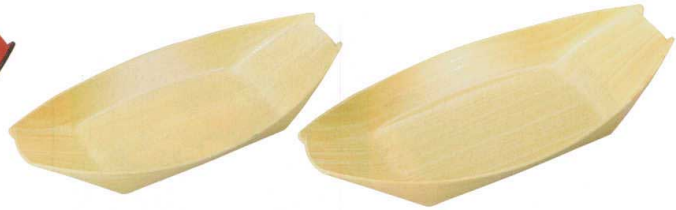

## 耐熱折舟皿・小判べーカー皿・しずく片口鉢 32-476

TA耐熱 折舟皿 総茶刷毛目

- ① M-35-38 (小) 7.5寸 ¥2,300 (22.5×10.7×4) 梱100
- ② M-35-39 (大) 8.5寸 ¥2,800 (25.5×12.1×4.6) 梱80

盛鉢・一品鉢

TA耐熱 折舟皿 黒内朱 天黒

- ③ M-36-5 (小) 7.5寸 ¥1,500 (22.5×10.7×4) 梱100
- ④ M-36-6 (大) 8.5寸 ¥1,900 (25.5×12.1×4.6) 梱80

TA耐熱 折舟皿 総白木塗

- ⑤ M-35-30 (小) 7.5寸 ¥1,900 (22.5×10.7×4) 梱100
- ⑥ M-35-31 (大) 8.5寸 ¥2,400 (25.5×12.1×4.6) 梱80

TA耐熱 折舟皿 墨刷毛目 (裏黒塗)

- ⑦ M-35-32 (小) 7.5寸 ¥1,900 (22.5×10.7×4) 梱100
- ⑧ M-35-33 (大) 8.5寸 ¥2,400 (25.5×12.1×4.6) 梱80