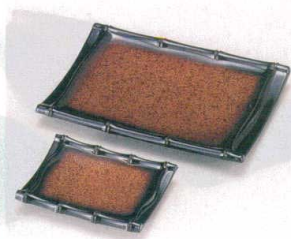

パンフレット番号	問合せ先	電話番号
20558-477	株式会社クイックパック	0564-59-3525

32-477 竹型皿・6寸・7寸焼物皿・九頭竜皿 [陶器調塗物シリーズ] 漆陶 (TA)マークは 洗浄機使用OK!

盛鉢・一品鉢

竹型皿

- 1 1-653-3 [A] (小) 竹型皿 アクアブラウン ¥1,350 (13.5×10×2) 梱150
- 2 1-653-4 [A] (大) 竹型天皿 アクアブラウン ¥2,150 (23.5×16×2) 梱100

- 3 1-653-1 [A] (小) 竹型皿 溜刷毛目 ¥1,050 (13.5×10×2) 梱150
- 4 1-653-2 [A] (大) 竹型天皿 溜刷毛目 ¥1,700 (23.5×16×2) 梱100

- 5 1-650-13 [AC] (小) スーパー竹皿 ブルー ¥1,400 (13.6×10.4×2.3) 梱150
- 6 1-650-14 [AC] (大) スーパー竹皿 ブルー ¥2,650 (23.5×16×2.5) 梱100