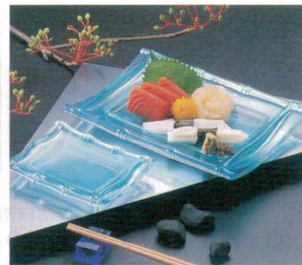

パンフレット番号	問合せ先	電話番号
20558-477	株式会社クイックパック	0564-59-3525

32-477 竹型皿・6寸・7寸焼物皿・九頭竜皿 [陶器調塗物シリーズ] 漆陶 (TA)マークは 洗浄機使用OK!

盛鉢・一品鉢

竹型皿

- 1 1-653-3 [A] (小) 竹型皿 アクアブラウン ¥1,350 (13.5×10×2) 梱150
- 2 1-653-4 [A] (大) 竹型天皿 アクアブラウン ¥2,150 (23.5×16×2) 梱100

- 3 1-653-1 [A] (小) 竹型皿 溜刷毛目 ¥1,050 (13.5×10×2) 梱150
- 4 1-653-2 [A] (大) 竹型天皿 溜刷毛目 ¥1,700 (23.5×16×2) 梱100

- 5 1-650-13 [AC] (小) スーパー竹皿 ブルー ¥1,400 (13.6×10.4×2.3) 梱150
- 6 1-650-14 [AC] (大) スーパー竹皿 ブルー ¥2,650 (23.5×16×2.5) 梱100