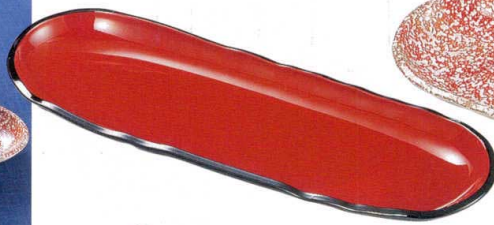

パンフレット番号	問合せ先	電話番号
20558-478	株式会社クイックパック	0564-59-3525

TAマークは 洗浄機使用OK! 小判浅皿・松葉盛皿・長手波皿・羽反焼物皿 [陶器調塗物シリーズ] 32-478

小判浅皿

① M-7-65  
TA 尺0寸小判浅皿  
黒内朱  
¥1,200  
(29.5×10.3×2.6) 梱100

② M-7-66  
TA 尺0寸小判浅皿  
暁志野  
¥1,950  
(29.5×10.3×2.6) 梱100

盛鉢・一品鉢

松葉盛皿

③ 1-644-3  
A 松葉盛皿 朱天黒  
¥1,500 (26.5×14.4×3.9) 梱60

④ 1-644-4  
A 松葉盛皿 色紙金箔天朱 S・H塗  
¥2,350 (26.5×14.4×3.9) 梱60

S・H塗 表面が硬質でキズ、汚れを防止します。

長手波皿

⑤ M-37-38  
TA 7寸長手波皿  
黒石目底黒塗  
¥1,700  
(22.2×10.5×2.5) 梱80