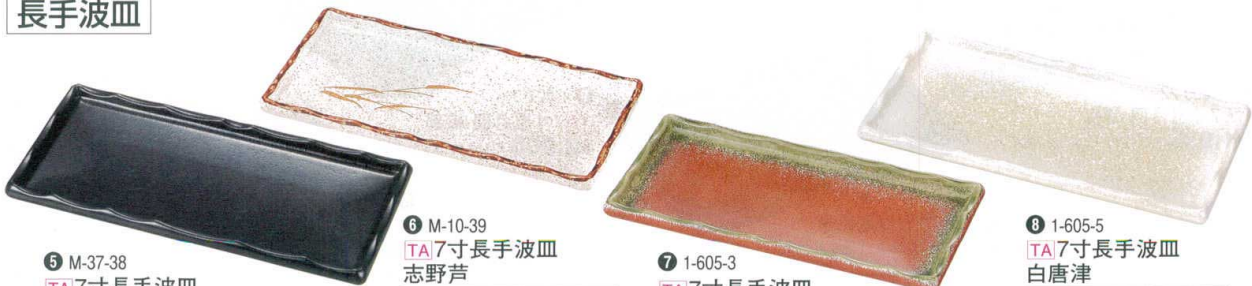

盛鉢・一品鉢

松葉盛皿

③ 1-644-3  
A 松葉盛皿 朱天黒  
¥1,500 (26.5×14.4×3.9) 梱60

④ 1-644-4  
A 松葉盛皿 色紙金箔天朱 S・H塗  
¥2,350 (26.5×14.4×3.9) 梱60

S・H塗 表面が硬質でキズ、汚れを防止します。

長手波皿

⑤ M-37-38  
TA 7寸長手波皿  
黒石目底黒塗  
¥1,700  
(22.2×10.5×2.5) 梱80

⑥ M-10-39  
TA 7寸長手波皿  
志野芦  
¥2,300  
(22.2×10.5×2.5) 梱80

⑦ 1-605-3  
TA 7寸長手波皿  
肥前織部  
¥2,450  
(22.2×10.5×2.5) 梱80

⑧ 1-605-5  
TA 7寸長手波皿  
白唐津  
¥2,600  
(22.2×10.5×2.5) 梱80

羽反焼物皿

⑨ M-10-40  
TA 羽反焼物皿  
白唐津  
¥2,800  
(22×9.6×3.3) 梱80