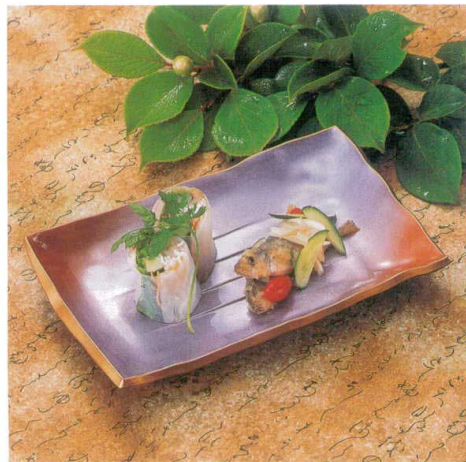

越前長手盛皿

⑫ M-4-38
A 7寸越前長手盛皿
伊賀織部
¥2,900 (21.5×13.5×3) 棚100

⑬ M-10-44
A 7寸越前長手盛皿
紫雲流ぼかし測金
¥2,600 (21.5×13.5×3) 棚100

S・S塗 ソフトでキズに対して復元力があり、汚れが付着しにくく、丈夫で器の艶も長く保ちます。 クリーン塗 塗りの密着度が大変強く、硬質でキズ、汚れを防止します。