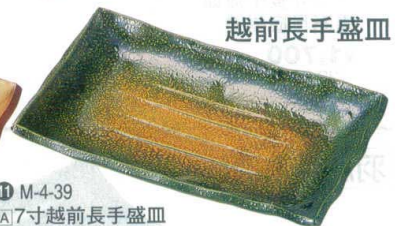

⑨ 1-607-6
TA 7寸風月皿 白唐津
¥3,200 (21.5×15.8×3.3) 棚60

越前長手盛皿

⑪ M-4-39
A 7寸越前長手盛皿
黄王織部
¥2,900 (21.5×13.5×3) 棚100

⑬ M-10-44
A 7寸越前長手盛皿
紫雲流ぼかし測金
¥2,600 (21.5×13.5×3) 棚100

S・S塗 ソフトでキズに対して復元力があり、汚れが付着しにくく、丈夫で器の艶も長く保ちます。 クリーン塗 塗りの密着度が大変強く、硬質でキズ、汚れを防止します。