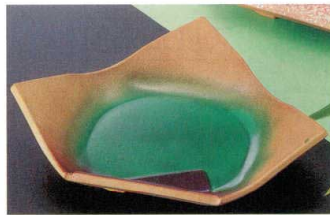

パンフレット番号	問合せ先	電話番号
20558-480	株式会社クイックパック	0564-59-3525

TA マークは 洗浄機使用 OK!

結び折皿・5.5寸色紙皿・8寸鳴門盛器・6寸錦盛皿 漆陶 31-480

結び折皿

① A 結び折皿 焼織部
1-601-8 ¥3,400 (26×20.7×5.5) 楕60

② M-10-28
A 結び折皿 新溜
¥2,100 (26×20.7×5.5) 楕60

③ M-10-31
A 結び折皿 クリーム麦
¥2,950 (26×20.7×5.5) 楕60

④ M-10-30
A 結び折皿 しぐれ一筆
¥3,850 (26×20.7×5.5) 楕60

5.5寸色紙皿

⑤ M-10-41
TA 5.5寸色紙皿 色紙金箔測朱 S-H塗
¥2,700 (17φ×3.4) 楕80
(有効内寸13.2×13.2)

⑥ 1-603-8
TA 5.5寸色紙皿 岩織部
¥2,650 (17φ×3.4) 楕80
(有効内寸13.2×13.2)

⑦ 1-603-9
TA 5.5寸色紙皿 吹墨測金
¥2,900 (17φ×3.4) 楕80
(有効内寸13.2×13.2)