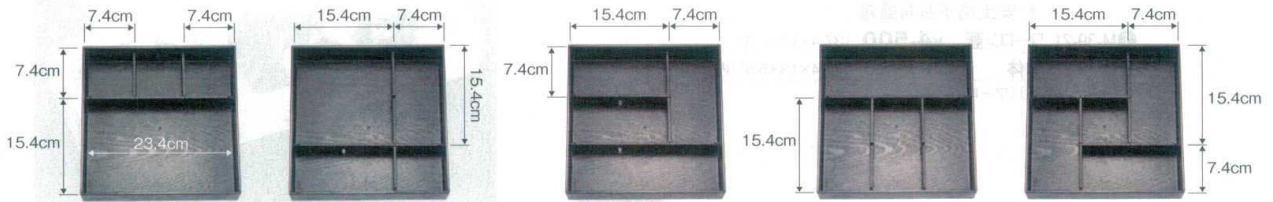

パンフレット番号	問合せ先	電話番号
20558-563	株式会社クイックパック	0564-59-3525

32-563 8.5寸松花堂用 (木目多用仕切) **PAT.P**

松花堂

木目多用仕切用オプション

- ㉒ C-6-94
A] D.X5寸長角鉢 朱天黒淵朱
¥850(15.3×7.4×3.6)
- ㉓ C-6-95
A] D.X5寸長角鉢 青磁
¥950(15.3×7.4×3.6)
- ㉔ C-6-96
A] D.X5寸長角鉢 春慶
¥950(15.3×7.4×3.6)
- ㉕ C-6-97
A] D.X5寸長角鉢 御影
¥1,200(15.3×7.4×3.6)

- ㉖ C-6-98
A] D.X5寸長角鉢 銅
¥1,200(15.3×7.4×3.6)
- ㉗ C-6-99
A] D.X5寸長角鉢 銀
¥1,200(15.3×7.4×3.6)
- ㉘ C-7-1
A] D.X5寸長角鉢 金
¥1,200(15.3×7.4×3.6)
- ㉙ C-7-2
A] D.X5寸長角鉢 白アクリル
¥1,200(15.3×7.4×3.6)