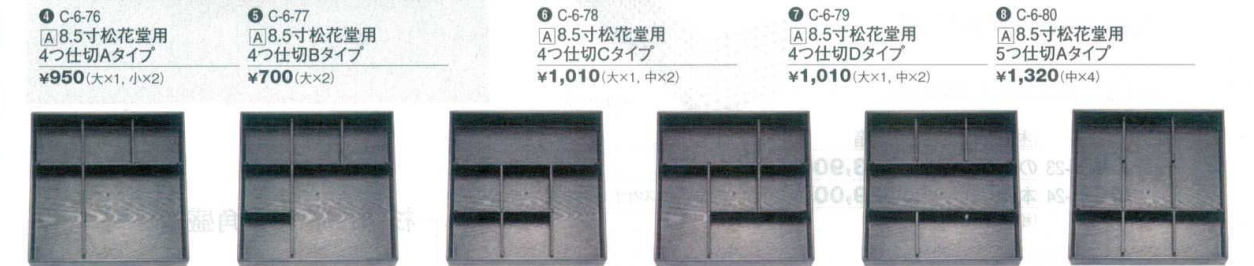

パンフレット番号	問合せ先	電話番号
20558-563	株式会社クイックパック	0564-59-3525

32-563 8.5寸松花堂用 (木目多用仕切) **PAT.P**

松花堂

木目多用仕切用オプション

- ㉒ C-6-94
A] D.X5寸長角鉢 朱天黒淵朱
¥850(15.3×7.4×3.6)
- ㉓ C-6-95
A] D.X5寸長角鉢 青磁
¥950(15.3×7.4×3.6)
- ㉔ C-6-96
A] D.X5寸長角鉢 春慶
¥950(15.3×7.4×3.6)
- ㉕ C-6-97
A] D.X5寸長角鉢 御影
¥1,200(15.3×7.4×3.6)

- ㉖ C-6-98
A] D.X5寸長角鉢 銅
¥1,200(15.3×7.4×3.6)
- ㉗ C-6-99
A] D.X5寸長角鉢 銀
¥1,200(15.3×7.4×3.6)
- ㉘ C-7-1
A] D.X5寸長角鉢 金
¥1,200(15.3×7.4×3.6)
- ㉙ C-7-2
A] D.X5寸長角鉢 白アクリル
¥1,200(15.3×7.4×3.6)