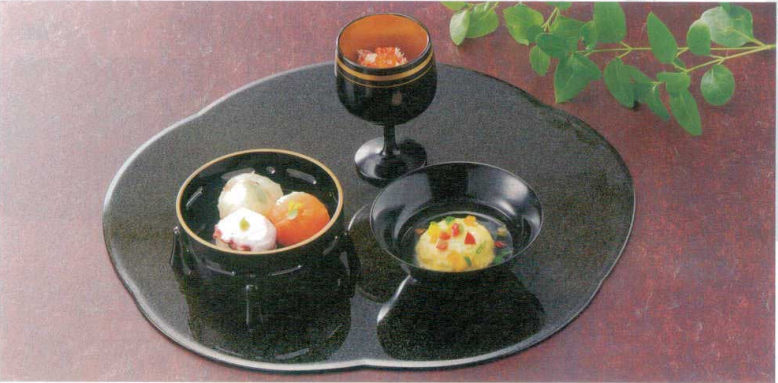

③ B-24-70
尺4寸 雲型敷膳
 ピンク雲流
 ¥3,000
 (40.9×32.7×0.4) 梱40

④ **尺3寸 小判敷膳**
 赤雲流
 ¥3,200
 (40×31.8×0.4) 梱40

⑤ **尺3寸 小判敷膳**
 ベージュ雲流
 ¥3,200
 (40×31.8×0.4) 梱40

⑥ **尺3寸 小判敷膳**
 スカイ雲流
 ¥3,200
 (40×31.8×0.4) 梱40

⑦ **尺2.5寸 花形敷膳** ブラックパール
 B-24-61 ¥2,400 (37.3×34.5×0.3) 梱40