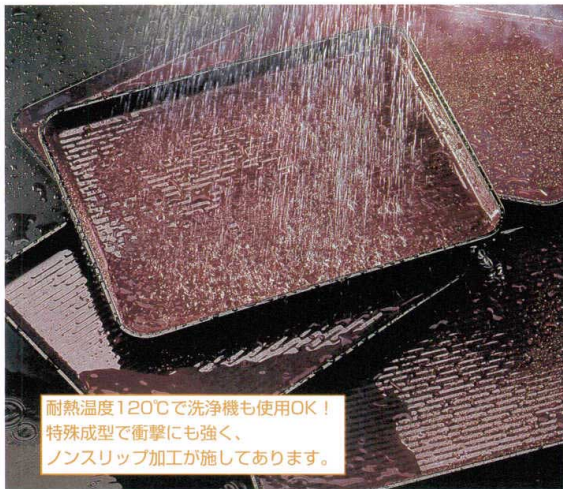

パンフレット番号	問合せ先	電話番号
20558-78	株式会社クイックパック	0564-59-3525

ノンスリップ加工 耐熱 FRP角盆・長手盆 32-78

耐熱温度120℃で洗浄機も使用OK!
特殊成型で衝撃にも強く、
ノンスリップ加工が施してあります。

お盆

① FRP耐熱角盆 ウルミ鎌倉彫 ノンスリップ加工

- 1-90-1 尺0寸 ¥3,600 (29.9×29.9×1.7) 梱50
- 1-90-2 尺1寸 ¥4,250 (32.9×32.9×1.7) 梱40
- 1-90-3 尺2寸 ¥4,800 (35.7×35.7×1.7) 梱40

② FRP耐熱ケヤキ角盆 黒天朱 ノンスリップ加工

- 1-90-4 尺0寸 ¥3,300 (30×30×2) 梱50
- 1-90-5 尺1寸 ¥3,950 (34×34×2) 梱40
- 1-90-6 尺2寸 ¥4,600 (37×37×2) 梱40

③ FRP耐熱長手盆 ウルミ鎌倉彫 ノンスリップ加工

- 1-90-7 尺2寸 ¥4,100 (36×26.9×1.8) 梱50
- 1-90-8 尺3寸 ¥4,400 (38.9×29.1×1.9) 梱40
- 1-90-9 尺4寸 ¥5,000 (42×31.5×2) 梱30
- 1-90-10 尺5寸 ¥5,700 (45×33.8×2) 梱30
- 1-90-11 尺6寸 ¥6,550 (48×35.9×2) 梱20
- 1-90-12 尺8寸 ¥7,800 (54×40.5×2) 梱20