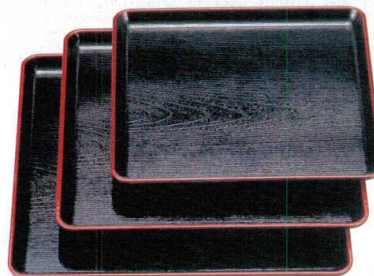

パンフレット番号	問合せ先	電話番号
20558-78	株式会社クイックパック	0564-59-3525

ノンスリップ加工 耐熱 FRP角盆・長手盆 32-78

耐熱温度120℃で洗浄機も使用OK!
特殊成型で衝撃にも強く、
ノンスリップ加工が施してあります。

お盆

① FRP耐熱角盆 ウルミ鎌倉彫 ノンスリップ加工

- 1-90-1 尺0寸 ¥3,600 (29.9×29.9×1.7) 梱50
- 1-90-2 尺1寸 ¥4,250 (32.9×32.9×1.7) 梱40
- 1-90-3 尺2寸 ¥4,800 (35.7×35.7×1.7) 梱40

② FRP耐熱ケヤキ角盆 黒天朱 ノンスリップ加工

- 1-90-4 尺0寸 ¥3,300 (30×30×2) 梱50
- 1-90-5 尺1寸 ¥3,950 (34×34×2) 梱40
- 1-90-6 尺2寸 ¥4,600 (37×37×2) 梱40

③ FRP耐熱長手盆 ウルミ鎌倉彫 ノンスリップ加工

- 1-90-7 尺2寸 ¥4,100 (36×26.9×1.8) 梱50
- 1-90-8 尺3寸 ¥4,400 (38.9×29.1×1.9) 梱40
- 1-90-9 尺4寸 ¥5,000 (42×31.5×2) 梱30
- 1-90-10 尺5寸 ¥5,700 (45×33.8×2) 梱30
- 1-90-11 尺6寸 ¥6,550 (48×35.9×2) 梱20
- 1-90-12 尺8寸 ¥7,800 (54×40.5×2) 梱20

④ FRP耐熱ケヤキ長手盆 黒天朱 ノンスリップ加工

- 1-90-13 尺2寸 ¥3,750 (36×27×2) 梱50
- 1-90-14 尺3寸 ¥3,950 (39×29×2) 梱40
- 1-90-15 尺4寸 ¥4,750 (42×31.3×2) 梱30
- 1-90-16 尺5寸 ¥5,250 (45×33.8×2.1) 梱30
- 1-90-17 尺6寸 ¥6,300 (48.3×36×2.2) 梱20
- 1-90-18 尺8寸 ¥7,200 (54.3×40.4×2.3) 梱20