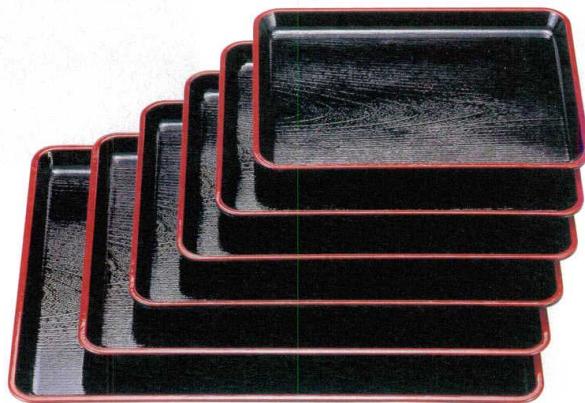

パンフレット番号	問合せ先	電話番号
20558-78	株式会社クイックパック	0564-59-3525

ノンスリップ加工 耐熱 FRP角盆・長手盆 32-78

耐熱温度120℃で洗浄機も使用OK!
特殊成型で衝撃にも強く、
ノンスリップ加工が施してあります。

お盆

① FRP耐熱角盆 ウルミ鎌倉彫 ノンスリップ加工

- 1-90-1 尺0寸 ¥3,600 (29.9×29.9×1.7) 梱50
- 1-90-2 尺1寸 ¥4,250 (32.9×32.9×1.7) 梱40
- 1-90-3 尺2寸 ¥4,800 (35.7×35.7×1.7) 梱40

② FRP耐熱ケヤキ角盆 黒天朱 ノンスリップ加工

- 1-90-4 尺0寸 ¥3,300 (30×30×2) 梱50
- 1-90-5 尺1寸 ¥3,950 (34×34×2) 梱40
- 1-90-6 尺2寸 ¥4,600 (37×37×2) 梱40

③ FRP耐熱長手盆 ウルミ鎌倉彫 ノンスリップ加工

- 1-90-7 尺2寸 ¥4,100 (36×26.9×1.8) 梱50
- 1-90-8 尺3寸 ¥4,400 (38.9×29.1×1.9) 梱40
- 1-90-9 尺4寸 ¥5,000 (42×31.5×2) 梱30
- 1-90-10 尺5寸 ¥5,700 (45×33.8×2) 梱30
- 1-90-11 尺6寸 ¥6,550 (48×35.9×2) 梱20
- 1-90-12 尺8寸 ¥7,800 (54×40.5×2) 梱20

④ FRP耐熱ケヤキ長手盆 黒天朱 ノンスリップ加工

- 1-90-13 尺2寸 ¥3,750 (36×27×2) 梱50
- 1-90-14 尺3寸 ¥3,950 (39×29×2) 梱40
- 1-90-15 尺4寸 ¥4,750 (42×31.3×2) 梱30
- 1-90-16 尺5寸 ¥5,250 (45×33.8×2.1) 梱30
- 1-90-17 尺6寸 ¥6,300 (48.3×36×2.2) 梱20
- 1-90-18 尺8寸 ¥7,200 (54.3×40.4×2.3) 梱20