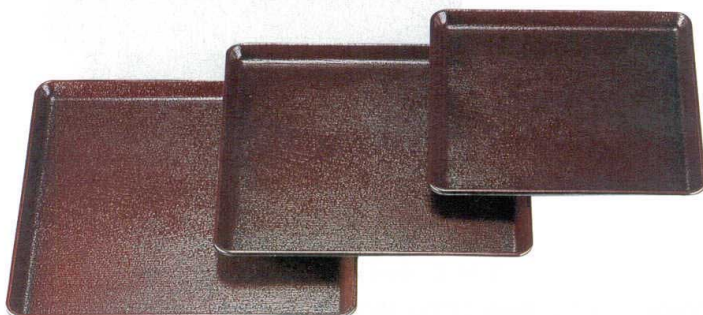

② FRP耐熱ケヤキ角盆 黒天朱 ノンスリップ加工

- 1-90-4 尺0寸 ¥3,300 (30×30×2) 梱50
- 1-90-5 尺1寸 ¥3,950 (34×34×2) 梱40
- 1-90-6 尺2寸 ¥4,600 (37×37×2) 梱40

③ FRP耐熱長手盆 ウルミ鎌倉彫 ノンスリップ加工

- 1-90-7 尺2寸 ¥4,100 (36×26.9×1.8) 梱50
- 1-90-8 尺3寸 ¥4,400 (38.9×29.1×1.9) 梱40
- 1-90-9 尺4寸 ¥5,000 (42×31.5×2) 梱30
- 1-90-10 尺5寸 ¥5,700 (45×33.8×2) 梱30
- 1-90-11 尺6寸 ¥6,550 (48×35.9×2) 梱20
- 1-90-12 尺8寸 ¥7,800 (54×40.5×2) 梱20

④ FRP耐熱ケヤキ長手盆 黒天朱 ノンスリップ加工

- 1-90-13 尺2寸 ¥3,750 (36×27×2) 梱50
- 1-90-14 尺3寸 ¥3,950 (39×29×2) 梱40
- 1-90-15 尺4寸 ¥4,750 (42×31.3×2) 梱30
- 1-90-16 尺5寸 ¥5,250 (45×33.8×2.1) 梱30
- 1-90-17 尺6寸 ¥6,300 (48.3×36×2.2) 梱20
- 1-90-18 尺8寸 ¥7,200 (54.3×40.4×2.3) 梱20