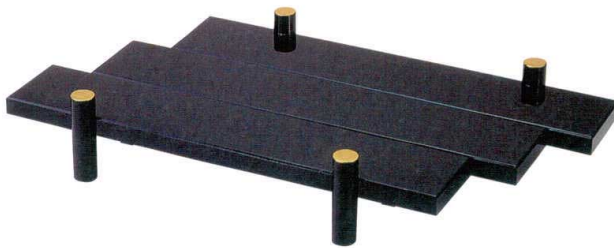

パンフレット番号	問合せ先	電話番号
20564-196	株式会社クイックパック	0564-59-3525

長角盛込“長良川”

器がもたらす驚きも料理の大切な要素。
長さを生かした新しい趣向は、
多くのお客様に喜ばれます。

長角盛込“長良川”

【積重】

19-196-01(32351) 大	14,000円
約90×19×H6.2cm / 内寸約88×17×H4(2)cm	
19-196-02(32352) 中	10,000円
約60×19×H6.2cm / 内寸約58×17×H4(2)cm	
19-196-03(32353) 小	8,000円
約45×19×H6.2cm / 内寸約43×17×H4(2)cm	

盛込“望川”

【受注】

19-196-04(35615) 24,000円
約72×40×H12cm

盛込“臨川” 黒

【受注】

19-196-05(35610) 15,300円
約54×24×H9cm

檜・ニュー盛台

【受注】

19-196-06(32310)	2,600円	約24×15×H3cm
19-196-07(32311)	3,300円	約30×18×H3cm
19-196-08(32312)	5,200円	約36×24×H3cm
19-196-09(32313)	8,100円	約48×30×H3cm

盛込“木曾”

【積重】

19-196-10(35392) 小	12,500円	約42×27.5×H6.8cm / 内寸約39.7×25.2cm
19-196-11(35391) 大	15,500円	約51×33×H6.8cm / 内寸約48.7×30.6cm