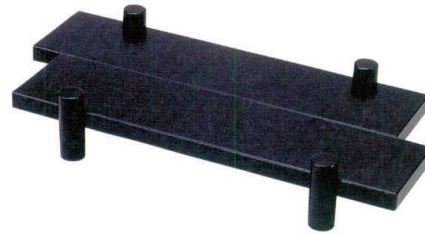

パンフレット番号	問合せ先	電話番号
20564-196	株式会社クイックパック	0564-59-3525

長角盛込“長良川”

器がもたらす驚きも料理の大切な要素。
長さを生かした新しい趣向は、
多くのお客様に喜ばれます。

長角盛込“長良川”

【積重】

19-196-01(32351) 大	14,000円
約90×19×H6.2cm / 内寸約88×17×H4(2)cm	
19-196-02(32352) 中	10,000円
約60×19×H6.2cm / 内寸約58×17×H4(2)cm	
19-196-03(32353) 小	8,000円
約45×19×H6.2cm / 内寸約43×17×H4(2)cm	

盛込“望川”

【受注】

19-196-04(35615) 24,000円
約72×40×H12cm

盛込“臨川” 黒

【受注】

19-196-05(35610) 15,300円
約54×24×H9cm

檜・ニュー盛台

【受注】

19-196-06(32310)	2,600円	約24×15×H3cm
19-196-07(32311)	3,300円	約30×18×H3cm
19-196-08(32312)	5,200円	約36×24×H3cm
19-196-09(32313)	8,100円	約48×30×H3cm

盛込“木曾”

【積重】

19-196-10(35392) 小	12,500円	約42×27.5×H6.8cm / 内寸約39.7×25.2cm
19-196-11(35391) 大	15,500円	約51×33×H6.8cm / 内寸約48.7×30.6cm