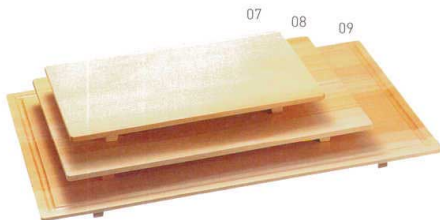

盛込“望川”

【受注】

19-196-04(35615) 24,000円
約72×40×H12cm

盛込“臨川” 黒

【受注】

19-196-05(35610) 15,300円
約54×24×H9cm

檜・ニュー盛台

【受注】

19-196-06(32310)	2,600円	約24×15×H3cm
19-196-07(32311)	3,300円	約30×18×H3cm
19-196-08(32312)	5,200円	約36×24×H3cm
19-196-09(32313)	8,100円	約48×30×H3cm

盛込“木曾”

【積重】

19-196-10(35392) 小	12,500円	約42×27.5×H6.8cm / 内寸約39.7×25.2cm
19-196-11(35391) 大	15,500円	約51×33×H6.8cm / 内寸約48.7×30.6cm