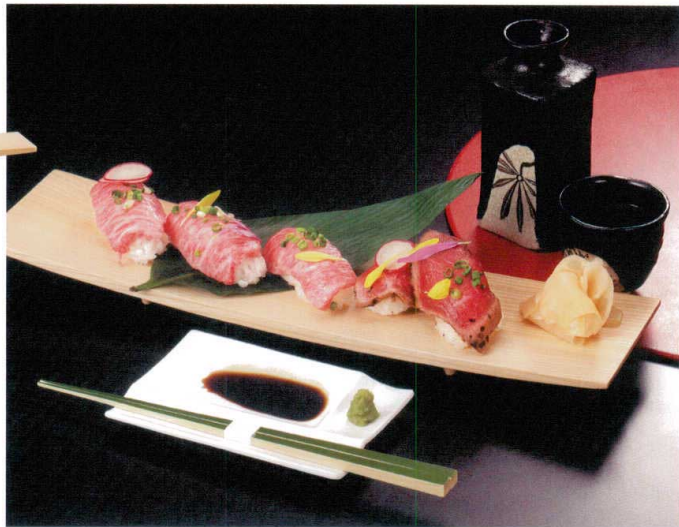

|           |             |              |
|-----------|-------------|--------------|
| パンフレット番号  | 問合せ先        | 電話番号         |
| 20564-206 | 株式会社クイックパック | 0564-59-3525 |

桧・飛翔台

桧・飛翔台

19-206-01 (32233) 大 8,000円 約36×9×H3cm  
 19-206-02 (32234) 小 6,500円 約27×9×H2.6cm  
 ※材質:桧 ※化粧箱入り ※EXポリマー塗装 ▶ P18参照

職人の技を感じられる、  
なめらかな曲線

桧・曲面盛台 飛翔

19-206-03 (35000) 4,200円  
約36×9×H3cm

左右に反りあがった形状の“飛翔”

桧・曲面盛台 円弧

19-206-04 (35001) 4,200円  
約36×9×H3cm

手前から奥へ丸まった“円弧”

桧スリム創作盛皿 宙

19-206-05 (32451) 大 2,900円 約36×6×H2cm  
 19-206-06 (32450) 小 2,500円 約30×6×H2cm

盛台・盛皿

漆器  
和食器

漆器

和食器

和食器

漆器

和食器