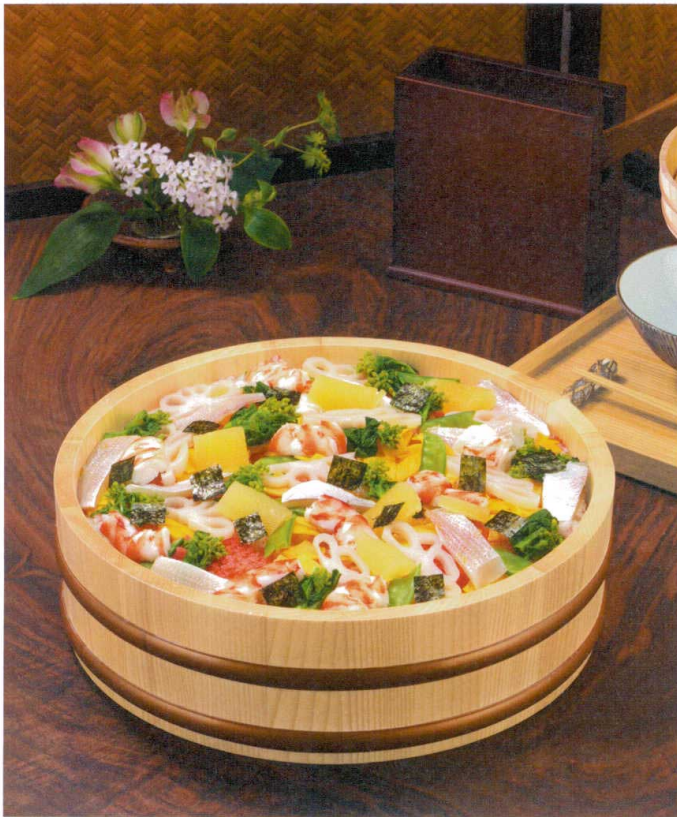

パンフレット番号	問合せ先	電話番号
20564-212	株式会社クイックパック	0564-59-3525

天然木盛込桶 クリアー

19-212-01 (30000) 9寸(目皿付)	6,080円	約φ27×H8cm
(30006) 桶のみ	4,300円	
(30012) 目皿のみ	1,780円	
19-212-02 (30001) 尺0(目皿付)	7,150円	約φ30×H8cm
(30007) 桶のみ	5,000円	
(30013) 目皿のみ	2,150円	
19-212-03 (30002) 尺1(目皿付)	8,650円	約φ33×H8.5cm
(30008) 桶のみ	6,200円	
(30014) 目皿のみ	2,450円	
19-212-04 (30003) 尺2(目皿付)	10,640円	約φ36×H9cm
(30009) 桶のみ	7,700円	
(30015) 目皿のみ	2,940円	
19-212-05 (30004) 尺3(目皿付)	12,210円	約φ39×H9.5cm
(30010) 桶のみ	8,700円	
(30016) 目皿のみ	3,510円	
19-212-06 (30005) 尺4(目皿付)	14,380円	約φ42×H10cm
(30011) 桶のみ	10,200円	
(30017) 目皿のみ	4,180円	

※タガ落ちの心配がない樹脂タガ仕様です。  
 ※材質 天然木(ウレタン塗装)  
 ※積み重ね仕様ではありません。

盛桶  
(樹脂タガ)

天然木盛込桶 黒彩色

19-212-07 (30018) 9寸(目皿付)	6,490円	約φ27×H8cm
(30024) 桶のみ	4,600円	
(30030) 目皿のみ	1,890円	
19-212-08 (30019) 尺0(目皿付)	7,570円	約φ30×H8cm
(30025) 桶のみ	5,300円	
(30031) 目皿のみ	2,270円	
19-212-09 (30020) 尺1(目皿付)	9,100円	約φ33×H8.5cm
(30026) 桶のみ	6,500円	
(30032) 目皿のみ	2,600円	
19-212-10 (30021) 尺2(目皿付)	11,350円	約φ36×H9cm
(30027) 桶のみ	8,200円	
(30033) 目皿のみ	3,150円	
19-212-11 (30022) 尺3(目皿付)	13,380円	約φ39×H9.5cm
(30028) 桶のみ	9,600円	
(30034) 目皿のみ	3,780円	
19-212-12 (30023) 尺4(目皿付)	15,020円	約φ42×H10cm
(30029) 桶のみ	10,600円	
(30035) 目皿のみ	4,420円	