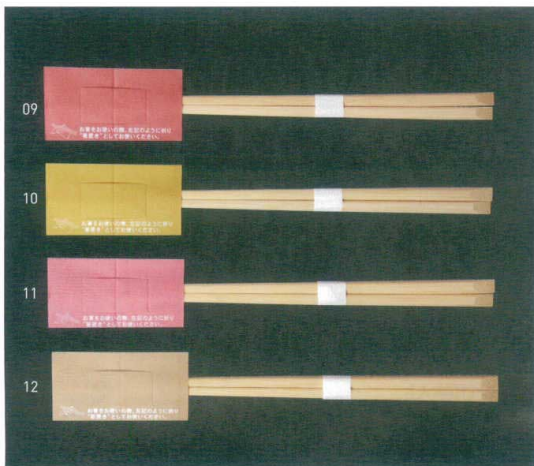

19-397-06(64616) 緑 5,400円  
約4×13cm (1枚当り54円)

※箸は付いておりません。

宴・お箸包み 寿(100枚入)

19-397-07(64544) 赤 5,000円  
約5×21cm (1枚当り50円)

19-397-08(64545) 桃 5,000円  
約5×21cm (1枚当り50円)

※無蛍光電線と紙使用  
※箸は付いておりません。

箸置箸袋

箸置にもなる便利な  
箸袋です。