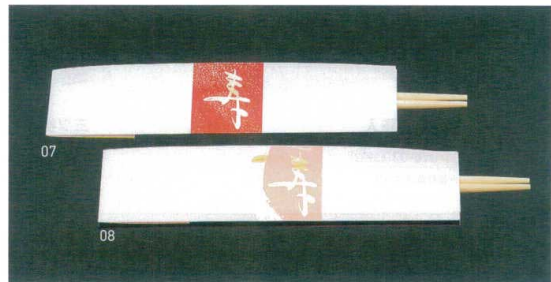

水引き付箸袋(100枚入)

19-397-02(23311) 金 3,300円  
約2.7×5.4cm (1枚当り33円)

19-397-03(23310) 金振 3,300円  
約2.7×5.4cm (1枚当り33円)

※箸は付いておりません。

舞(100枚入)

19-397-04(64614) 桃 5,400円  
約4×13cm (1枚当り54円)

19-397-05(64615) 藤 5,400円  
約4×13cm (1枚当り54円)

19-397-06(64616) 緑 5,400円  
約4×13cm (1枚当り54円)

※箸は付いておりません。

宴・お箸包み 寿(100枚入)

19-397-07(64544) 赤 5,000円  
約5×21cm (1枚当り50円)

19-397-08(64545) 桃 5,000円  
約5×21cm (1枚当り50円)

※無蛍光電線と紙使用  
※箸は付いておりません。

箸置箸袋

箸置にもなる便利な  
箸袋です。