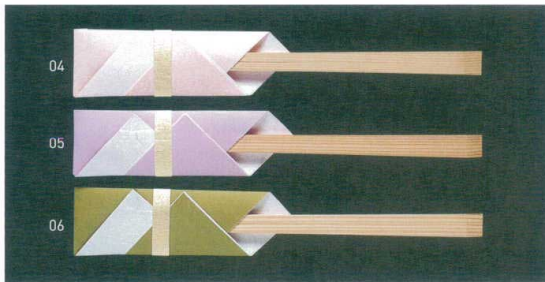

水引き付箸袋(100枚入)

19-397-02(23311) 金 3,300円  
約2.7×5.4cm (1枚当り33円)

19-397-03(23310) 金振 3,300円  
約2.7×5.4cm (1枚当り33円)

※箸は付いておりません。

舞(100枚入)

19-397-04(64614) 桃 5,400円  
約4×13cm (1枚当り54円)

19-397-05(64615) 藤 5,400円  
約4×13cm (1枚当り54円)