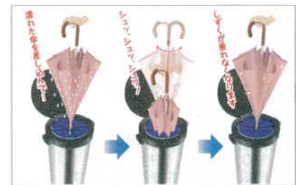

軽量タイプの傘入れ袋スタンド。  
スリムな縦型タイプ 壁面にぴったり設置の横型タイプ

- 4 傘入れ袋スタンド EL**  
 〈ZKS-50〉 8-2526-0401 ¥21,000  
 324×461×H1,100  
 ボディ:スチールパイプメラミン焼付  
 内容器:再生PP100% 25ℓ  
 質量:4.3kg

- 5 傘入れ袋スタンド EW**  
 〈ZKS-51〉 8-2526-0501 ¥21,000  
 360×354×H1,100  
 ボディ:スチールパイプメラミン焼付  
 内容器:再生PP100% 25ℓ  
 質量:3.5kg

トットティのしくみ  
 ●特殊樹脂でしずくを取り、下方へ落とします。  
 ●多種多様な傘のしずくが床に垂れない事を目標に開発されました。

使い方はとっても簡単!  
 ●濡れた傘を3~4回上下して頂くだけで、しずくが垂れないように取ることができます。  
 ●濡れた傘を差し込んで…シュッ、シュッ、シュッしずくが垂れなくなります

- 6 ボックス型 傘入れ袋スタンド 25型 NS-25 (ダストボックス兼用)**  
 〈ZKS-46〉 8-2526-0601 ¥98,200  
 400×350×H1,055  
 ●スチールアクリル焼付