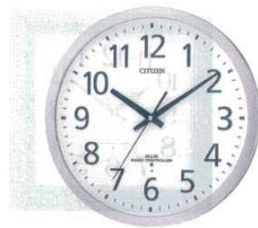

1. **10 CITIZEN シチズン オフィス電波時計 8MY462-019**
   (ZTK-65) **8-2537-1001 ¥12,000**
   φ350×50 1.3kg
   電源:単3乾電池2本付(お試し用)
   材質:プラスチック枠(ABS)
   風防:ガラス製
   ●夜眠る秒針(連続秒針)
   ●電波OFF機能付
   ●電波サーチ機能付
   ●電池交換お知らせ機能付