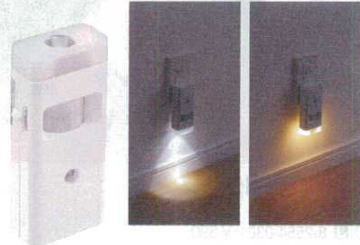

パンフレット番号	問合せ先	電話番号
20567-2555	株式会社クイックパック	0564-59-3525

2555 工具・安全用品
店舗備品 インテリア

- 料理道具
- 調理小物
- 調理機械
- 厨房機器
- サレビス
- 喫茶用品
- 鉄板焼用品
- 軽食
- 製菓用品
- ワゴン
- 洗濯用
- 清掃用品
- 長靴白草
- 消耗品
- バケット
- ウエア
- フラット
- ウエア
- テーブル
- ウエア
- 卓上備品
- 料理演出
- グラス
- 旅館用品
- ホテル
- 椅子
- テーブル
- サイン
- 店舗備品

ナイトライト機能&人感センサー&停電センサーライト付

1 停電センサーLED サーチライト LS8559W (赤外線センサー付)

〈ZTD-01〉 8-2555-0101 ¥5,000

55×28×H120

電源:単相100V 50/60Hz

充電時間:約20時間

連続使用時間:強/約1.5時間以上

弱/約8時間以上

ナイトライト/約20時間以上

●停電時に懐中電灯を探す手間なく非難できます。

●ナイトライト点灯と停電時のサーチライトの自動点灯を選べます。

●人体を感じしナイトライトが自動点灯&自動消灯します。

2 LED デスクライト LE-H841 W ホワイト

〈ZLI-24〉 8-2555-0201 ¥15,000

145×135×H465 セード長さ:285

電源:AC100V 50/60Hz

消費電力:13W (消灯時0.3W)

スイッチ方式:ダイヤル式スイッチ

光色:昼白色(5,000K)

コード長さ:約1.8m

●反射式構造の優しい広がりのある光で

目の疲れを抑えます。

●照射角度を自由に調整できるフレキシブルシャフト。

3 LED デスクライト LE-H422 W ホワイト

〈ZLI-25〉 8-2555-0301 ¥7,000

190×80×H345

電源:AC100V 50/60Hz

消費電力:7.5W (消灯時0.3W)

スイッチ方式:プッシュ式スイッチ

光色:昼白色(5,000K)

コード長さ:約1.8m

●直径8cmでマグカップサイズのコンパクトベース。

●角度が自由自在のフレキシブルシャフト。

検知範囲360°の防雨センサーライト。

4 ELPA ACセンサーライト ESL-ST1203AC

〈ZLI-30〉 8-2555-0401 ¥14,000

167×116×H186

電源:AC100V 50/60Hz

消費電力:30W (待機時0.2W)

検知方式:赤外線受動式

光源:白色LED

全光束:3,300lm

点灯開始照度:約4lx (夜)~(昼)

使用温度範囲:-20℃~+40℃

コード長さ:3m

質量:約920g

付属品:取付ネジ2本、コンクリート用スリーブ2本、

取付クランプ1セット、マスキングカバー1個、

拡散パネル3個

●人や車の動きを検知して自動点灯。

●点灯を開始する周囲の明るさを調整可能。

●約5秒~10分の間で点灯時間を自由に調整可能。

●屋外に設置できる防水(IP45防噴流形)仕様。

●連続点灯モードに切替可能。

※LEDの交換はできません。