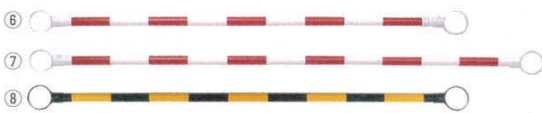

装飾インテリア・時計

レシヨウ用品

工具・安全用品

害虫対策用品・環境改善用品

置物・緑起物

**① カラーコーン レッド**  
 〈XKC-11〉 8-2560-0101 ¥1,300  
 380×380×H700

**② スコッチコーンレッド (白色反射テープ付)**  
 〈XKC-12〉 8-2560-0201 ¥2,200  
 380×380×H700  
 ①②材質:ポリエチレン 質量:800g

**③ コーンベッド**  
 〈XKC-13〉 8-2560-0301 ¥1,100  
 370×370×H30 内径:φ285  
 材質:ゴム製 質量:2.0kg

**④ 立体表示カバー(カラーコーン用)**  
 〈KHY-01〉 ¥1,800  
 8-2560-0401 駐車禁止  
 8-2560-0402 作業中  
 8-2560-0403 立入禁止  
 カラーコーン(70cm用)の表示カバーです。  
 ●上からかぶせるだけで、さまざまな場所で使用可能です。  
 ※カラーコーンは別売りです。①参照

**⑤ プラケード トラ L1.0m**  
 〈XPL-26〉 8-2560-0501 ¥9,500  
 1,000×350×H580  
 材質:ABS樹脂・ポリエチレン・スチール  
 質量:1.4kg  
 ●女性の方にも持ち運びしやすい軽量タイプで、プラスチック製ですのでサビません。  
 ●足はワンタッチで開くので、現場での設置・撤去が短時間で済みます。  
 ●ボディには文字入れも可能です。(別途料金)

**⑥ コーンバー 赤白 1.5m**  
 〈XBC-09〉 8-2560-0601 ¥1,600  
 φ34×1,500  
 吊輪内径:φ85  
 材質:ABS樹脂・ポリエチレン

**⑧ コーンバー 黄黒 1.5m**  
 〈XBC-10〉 8-2560-0801 ¥1,400  
 φ35×1,500  
 吊輪内径:φ85  
 材質:ABS樹脂・ポリエチレン  
 ●日中の視認性にもっとも優れている黄・黒の配色。