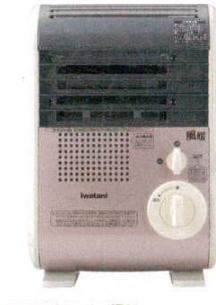

パンフレット番号	問合せ先	電話番号
20567-2566	株式会社クイックパック	0564-59-3525

害虫対策用品・環境改善用品

2566

店舗備品 インテリア

電池も電源コードも不要! 灯油も使わない! 燃料はカセットガス!

電池も電源コードも使わず、温風でお部屋の隅々まで温める!

① イワタニ カセットガスストーブ デカ暖 CB-STV-DKD

〈ZST-C5〉 8-2566-0101 ¥24,000
349×280×H408
発熱量: 約1.35kW (約1,150kcal/h)
ガス消費量: 約98g/h
連続燃焼時間: 約2時間30分 (専用ボンベ1本あたり)
点火方式: 圧電点火方式
質量: 約4.1kg
安全装置: 不完全燃焼防止装置 立消安全装置
転倒時消火装置 圧力感知安全装置
●電気・電池不要のカセットガスを燃料とする屋内専用のストーブです。
●「熱溜め燃料筒」を搭載し、少ないガス消費量で、小型石油ストーブに匹敵する暖かさが得られます。
※カセットガスは別売です。P.2079③イワタニカセットガスをご使用ください。

③ イワタニ カセットガス ファンヒーター 風暖 CB-GFH-3

〈ZHC-04〉 8-2566-1301 ¥35,000
319×260×H438
発熱量: 約2.0kW (約1,720kcal/h)
ON・OFF式 (弱運転モード付)
ガス消費量: 約145g/h
連続燃焼時間: 約1時間43分 (専用ボンベ1本あたり)
点火方式: 圧電点火方式
質量: 約4.7kg
安全装置: 不完全燃焼防止装置
立消安全装置
転倒時消火装置
圧力感知安全装置
温度過昇防止装置
●電気・電池不要のカセットガスを燃料とする屋内専用のファンヒーターです。
●小型・軽量・コードレスで持ち運びが自在です。
●カセットガスの燃焼熱を電気に変えてファンを回し、温風で隅々まで暖めます。
●出力は室温やお好みに合わせて、「標準」と「弱」の2段階で切替できます。

電池も電源コードも使わない! 家中どこでも、暖かさを持ち運ぶ。

③ イワタニ カセットガスストーブ マイ暖 CB-STV-MYD

〈ZST-C6〉 8-2566-0301 ¥18,800
312×222×H290
発熱量: 約1.0kW (900kcal/h)
ON・OFF式 (弱運転モード付)
ガス消費量: 約76g/h
連続燃焼時間: 約3時間20分 (専用ボンベ1本あたり)
点火方式: 圧電点火方式
質量: 約2.6kg
安全装置: 不完全燃焼防止装置
立消安全装置
転倒時消火装置
圧力感知安全装置

●電気・電池不要のカセットガスを燃料とする屋内専用のストーブです。
●軽量・コードレスで持ち運びが自在です。
●点火後の立ち上がりが早く、約1分で暖かくなります。
●弱運転モードを搭載し、ガス消費量を約15%省エネ。
※カセットガスは別売です。P.2079③イワタニカセットガスをご使用ください。

ワイドな熱放射、身体の芯から暖まる遠赤外線ヒーターです。

④ 遠赤外線灯油ヒーター

④ ほかと SE200
〈ZTU-02〉 8-2566-0401 ¥298,000
1,514×345×H1,169