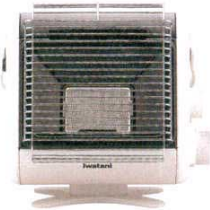

パンフレット番号	問合せ先	電話番号
20567-2566	株式会社クイックパック	0564-59-3525

害虫対策用品・環境改善用品

2566

店舗備品 インテリア

電池も電源コードも不要! 灯油も使わない! 燃料はカセットガス!

電池も電源コードも使わず、温風でお部屋の隅々まで温める!

① イワタニ カセットガスストーブ デカ暖 CB-STV-DKD

〈ZST-C5〉 8-2566-0101 ¥24,000
349×280×H408
発熱量: 約1.35kW (約1,150kcal/h)
ガス消費量: 約98g/h
連続燃焼時間: 約2時間30分 (専用ボンベ1本あたり)
点火方式: 圧電点火方式
質量: 約4.1kg
安全装置: 不完全燃焼防止装置 立消安全装置
転倒時消火装置 圧力感知安全装置
●電気・電池不要のカセットガスを燃料とする屋内専用のストーブです。
●「熱溜め燃料筒」を搭載し、少ないガス消費量で、小型石油ストーブに匹敵する暖かさが得られます。
※カセットガスは別売です。P.2079③イワタニカセットガスをご使用ください。

③ イワタニ カセットガス ファンヒーター 風暖 CB-GFH-3

〈ZHC-04〉 8-2566-1301 ¥35,000
319×260×H438
発熱量: 約2.0kW (約1,720kcal/h)
ON・OFF式 (弱運転モード付)
ガス消費量: 約145g/h
連続燃焼時間: 約1時間43分 (専用ボンベ1本あたり)
点火方式: 圧電点火方式
質量: 約4.7kg
安全装置: 不完全燃焼防止装置
立消安全装置
転倒時消火装置
圧力感知安全装置
温度過昇防止装置
●電気・電池不要のカセットガスを燃料とする屋内専用のファンヒーターです。
●小型・軽量・コードレスで持ち運びが自在です。
●カセットガスの燃焼熱を電気に変えてファンを回し、温風で隅々まで暖めます。
●出力は室温やお好みに合わせて、「標準」と「弱」の2段階で切替できます。

電池も電源コードも使わない! 家中どこでも、暖かさを持ち運ぶ。

③ イワタニ カセットガスストーブ マイ暖 CB-STV-MYD

〈ZST-C6〉 8-2566-0301 ¥18,800
312×222×H290
発熱量: 約1.0kW (900kcal/h)
ON・OFF式 (弱運転モード付)
ガス消費量: 約76g/h
連続燃焼時間: 約3時間20分 (専用ボンベ1本あたり)
点火方式: 圧電点火方式
質量: 約2.6kg
安全装置: 不完全燃焼防止装置
立消安全装置
転倒時消火装置
圧力感知安全装置

●電気・電池不要のカセットガスを燃料とする屋内専用のストーブです。
●軽量・コードレスで持ち運びが自在です。
●点火後の立ち上がりが早く、約1分で暖かくなります。
●弱運転モードを搭載し、ガス消費量を約15%省エネ。
※カセットガスは別売です。P.2079③イワタニカセットガスをご使用ください。

ワイドな熱放射、身体の芯から暖まる遠赤外線ヒーターです。

④ 遠赤外線灯油ヒーター

④ ほかと SE200
〈ZTU-02〉 8-2566-0401 ¥298,000
1,514×345×H1,169