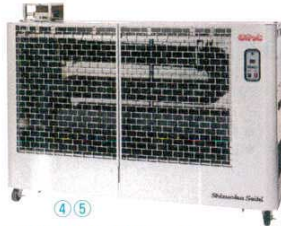

パンフレット番号	問合せ先	電話番号
20567-2566	株式会社クイックパック	0564-59-3525

害虫対策用品・環境改善用品

2566

店舗備品 インテリア

電池も電源コードも不要! 灯油も使わない! 燃料はカセットガス!

電池も電源コードも使わず、温風でお部屋の隅々まで温める!

① イワタニ カセットガスストーブ デカ暖 CB-STV-DKD

〈ZST-C5〉 8-2566-0101 ¥24,000
349×280×H408
発熱量: 約1.35kW (約1,150kcal/h)
ガス消費量: 約98g/h
連続燃焼時間: 約2時間30分 (専用ボンベ1本あたり)
点火方式: 圧電点火方式
質量: 約4.1kg
安全装置: 不完全燃焼防止装置 立消安全装置
転倒時消火装置 圧力感知安全装置
●電気・電池不要のカセットガスを燃料とする屋内専用のストーブです。
●「熱溜め燃料筒」を搭載し、少ないガス消費量で、小型石油ストーブに匹敵する暖かさが得られます。
※カセットガスは別売です。P.2079③イワタニカセットガスをご使用ください。

③ イワタニ カセットガス ファンヒーター 風暖 CB-GFH-3

〈ZHC-04〉 8-2566-1301 ¥35,000
319×260×H438
発熱量: 約2.0kW (約1,720kcal/h)
ON・OFF式 (弱運転モード付)
ガス消費量: 約145g/h
連続燃焼時間: 約1時間43分 (専用ボンベ1本あたり)
点火方式: 圧電点火方式
質量: 約4.7kg
安全装置: 不完全燃焼防止装置
立消安全装置
転倒時消火装置
圧力感知安全装置
温度過昇防止装置
●電気・電池不要のカセットガスを燃料とする屋内専用のファンヒーターです。
●小型・軽量・コードレスで持ち運びが自在です。
●カセットガスの燃焼熱を電気に変えてファンを回し、温風で隅々まで暖めます。
●出力は室温やお好みに合わせて、「標準」と「弱」の2段階で切替できます。

電池も電源コードも使わない! 家中どこでも、暖かさを持ち運ぶ。

③ イワタニ カセットガスストーブ マイ暖 CB-STV-MYD

〈ZST-C6〉 8-2566-0301 ¥18,800
312×222×H290
発熱量: 約1.0kW (900kcal/h)
ON・OFF式 (弱運転モード付)
ガス消費量: 約76g/h
連続燃焼時間: 約3時間20分 (専用ボンベ1本あたり)
点火方式: 圧電点火方式
質量: 約2.6kg
安全装置: 不完全燃焼防止装置
立消安全装置
転倒時消火装置
圧力感知安全装置

●電気・電池不要のカセットガスを燃料とする屋内専用のストーブです。
●軽量・コードレスで持ち運びが自在です。
●点火後の立ち上がりが早く、約1分で暖かくなります。
●弱運転モードを搭載し、ガス消費量を約15%省エネ。
※カセットガスは別売です。P.2079③イワタニカセットガスをご使用ください。

ワイドな熱放射、身体の芯から暖まる遠赤外線ヒーターです。

④ 遠赤外線灯油ヒーター

④ ほかと SE200
〈ZTU-02〉 8-2566-0401 ¥298,000
1,514×345×H1,169