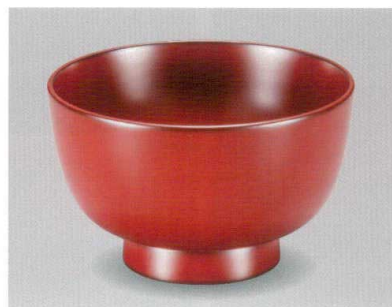

パンフレット番号	問合せ先	電話番号
20569-104	株式会社クイックパック	0564-59-3525

お好み椀・鉢・小鉢・組椀・応量器

Large bowl / Bowl / Small bowl / Pair of bowls / Bowl used by Zen priests

お好み椀・鉢・小鉢・組椀・応量器

黒 合鹿お好み椀 [木] [漆] 5104-01
φ13.2×9.0 24-041 ¥18,000

茜朱 仙才お好み椀 [木] [漆] 5104-02
φ12.6×7.7 24-022 ¥15,000

溜内朱 仙才お好み椀 [木] [漆] 5104-03
φ12.6×7.7 24-023 ¥15,000

荒筋 40時代椀 [木] [漆] 5104-04
φ12.2×6.9 30-134 ¥6,800

ぼかし内朱 かゆ椀 [木] [漆] [用] 5104-05
φ11.7×8.6 24-1652 ¥6,500