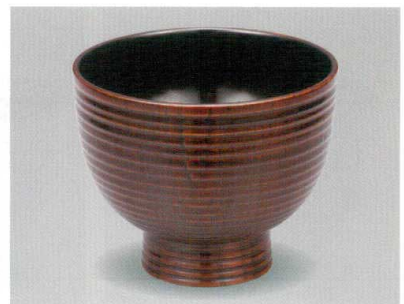

茜朱 仙才お好み椀 [木] [漆] 5104-02
φ12.6×7.7 24-022 ¥15,000

溜内朱 仙才お好み椀 [木] [漆] 5104-03
φ12.6×7.7 24-023 ¥15,000

荒筋 40時代椀 [木] [漆] 5104-04
φ12.2×6.9 30-134 ¥6,800

ぼかし内朱 かゆ椀 [木] [漆] [用] 5104-05
φ11.7×8.6 24-1652 ¥6,500

ぼかし内黒 かゆ椀 [木] [漆] [用] 5104-06
φ11.7×8.6 24-1651 ¥6,500

樺 はつり合鹿椀 [木] [漆] 5104-07
φ15.0×11.7 24-2001-1 ¥28,000

溜内朱 千筋 お好み椀 [木] [漆] [用] 5104-08
φ13.8×11.0 24-1132 ¥9,500

溜内黒 千筋 お好み椀 [木] [漆] [用] 5104-09
φ13.8×11.0 24-1131 ¥9,500