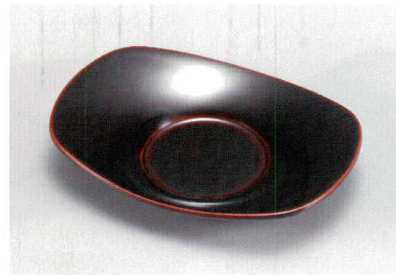

パンフレット番号	問合せ先	電話番号
20569-117	株式会社クイックパック	0564-59-3525

朱 小判茶托 木 漆
 5117-01 ¥7,800
 12.6×9.3×2.2 33-032

溜 小判茶托 木 漆
 5117-02 ¥7,800
 12.6×9.3×2.2 33-033

朱 鉄線 小判茶托 木 漆
 5117-03 ¥9,000
 12.6×9.3×2.2 33-0322

黒 36だるま茶托 木 漆
 5117-04 ¥5,600
 φ10.8×2.0 33-0110-36

黒 40だるま茶托 木 漆
 5117-05 ¥6,000
 φ12.0×2.0 33-0110-40

茶托・コースター・兼用皿

黒 だるま茶托 木 漆
 5117-06 4.2寸 ¥6,000
 φ12.6×2.2 33-0110-42
 5117-07 4.5寸 ¥6,500
 φ13.4×2.3 33-0110-45

茜朱 だるま茶托 木 漆
 5117-08 4.2寸 ¥6,500
 φ12.6×2.2 33-0140-42
 5117-09 4.5寸 ¥7,000
 φ13.4×2.3 33-0140-45