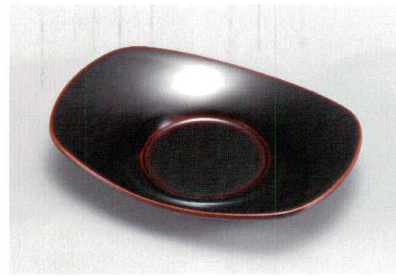

パンフレット番号	問合せ先	電話番号
20569-117	株式会社クイックパック	0564-59-3525

朱 小判茶托 木 漆  
 5117-01 ¥7,800  
 12.6×9.3×2.2 33-032

溜 小判茶托 木 漆  
 5117-02 ¥7,800  
 12.6×9.3×2.2 33-033

朱 鉄線 小判茶托 木 漆  
 5117-03 ¥9,000  
 12.6×9.3×2.2 33-0322

黒 36だるま茶托 木 漆  
 5117-04 ¥5,600  
 φ10.8×2.0 33-0110-36

黒 40だるま茶托 木 漆  
 5117-05 ¥6,000  
 φ12.0×2.0 33-0110-40

茶托・コースター・兼用皿

黒 だるま茶托 木 漆  
 5117-06 4.2寸 ¥6,000  
 φ12.6×2.2 33-0110-42  
 5117-07 4.5寸 ¥6,500  
 φ13.4×2.3 33-0110-45