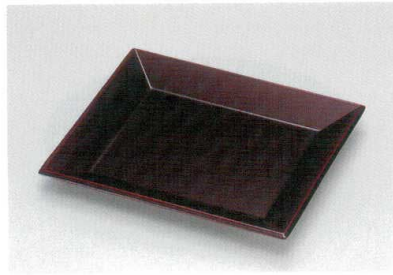

パンフレット番号	問合せ先	電話番号
20569-128	株式会社クイックパック	0564-59-3525

金瑞雲 松銘々皿 A ウ

5128-01 ¥1,650
17.8×11.5×1.9 41-705-1

黄瀬戸 松銘々皿 A ウ

5128-02 ¥1,200
17.8×11.5×1.9 41-705-2

溜 55まな板盛器 樹 硬漆 耐熱

5128-03 ¥2,100
16.0×10.0×1.7 45-118-55

溜 55四方皿 木合 硬漆 耐熱

5128-04 ¥2,300
16.6×16.6×2.0 45-448-55

白金箔散 45四方盆 PET-A ウ 耐熱

5128-05 ¥3,000
14.0×14.0×2.0 41-706-6

金瑞雲 45四方盆 A ウ

5179-13 ¥1,600
14.0×14.0×2.0 41-706-1

油滴天目 50角皿 A ウ

5128-06 ¥1,400
15.0×15.0×1.9 41-704-1