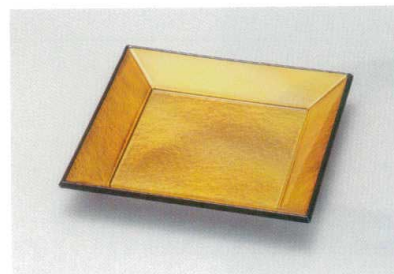

金瑞雲 45四方盆 A ウ

5179-13 ¥1,600
14.0×14.0×2.0 41-706-1