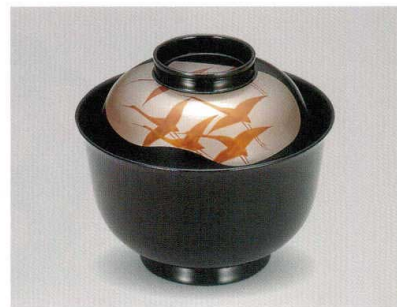

銀溜 鶴 千鳥吸物椀

木合 漆

5013-05 φ11.6×10.0(7.0) 325ml 11-2211

¥14,000

吸物椀(木合漆塗り)