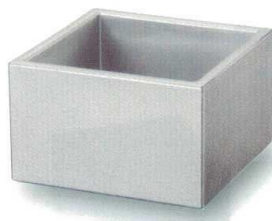

銀石目 升 1合入 A ウ

5140-18 ¥2,000
7.9×7.9×5.0 200ml 72-409-10