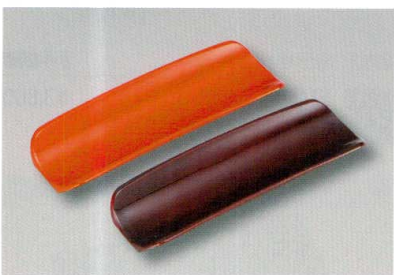

オシボリ入 (A ウ)

5143-09 銀内ワイン ¥1,400
18.0×6.0×1.6 76-400-1
5143-10 金溜 ¥1,500
18.0×6.0×1.6 76-404-1

オシボリ入 (A ウ)

5143-11 溜 ¥1,000
18.0×6.0×1.6 76-408-1
5143-12 黒石目 ¥950
18.0×6.0×1.6 76-406-1

おしぼり入れ

天神 オシボリ入 (A ウ)

5143-13 朱 ¥800
17.2×5.8×1.9 76-417
5143-14 溜 ¥800
17.2×5.8×1.9 76-418

平山 オシボリ入 (A ウ)

5143-15 新溜裏黒 ¥600
18.3×7.3×1.2 76-378
5143-16 総黒 ¥600
18.3×7.3×1.2 76-376

木目 オシボリ入 (A ウ)

5143-17 朱 ¥500
16.8×7.2×2.5 76-392
5143-18 ウルミ ¥500
16.8×7.2×2.5 76-391