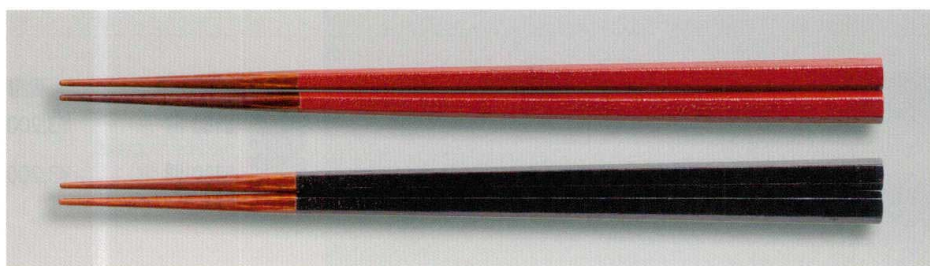

縮み 六角箸 (木) MR漆 耐熱

5149-07 朱 ¥3,600
0.9×23.0 77-3621-2
5149-08 黒 ¥3,600
0.9×23.0 77-3621-1