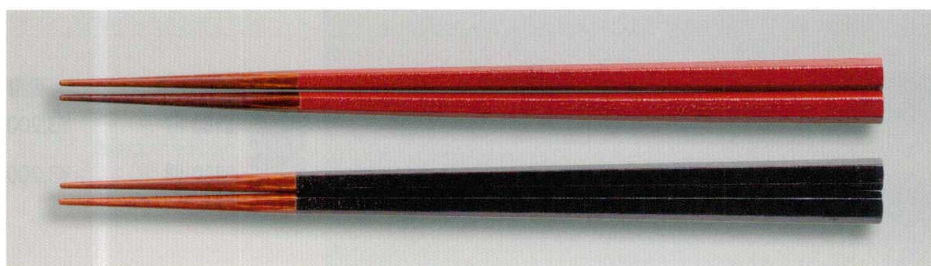

縮み 六角箸 (木) MR漆 耐熱

5149-07 朱 ¥3,600
0.9×23.0 77-3621-2
5149-08 黒 ¥3,600
0.9×23.0 77-3621-1