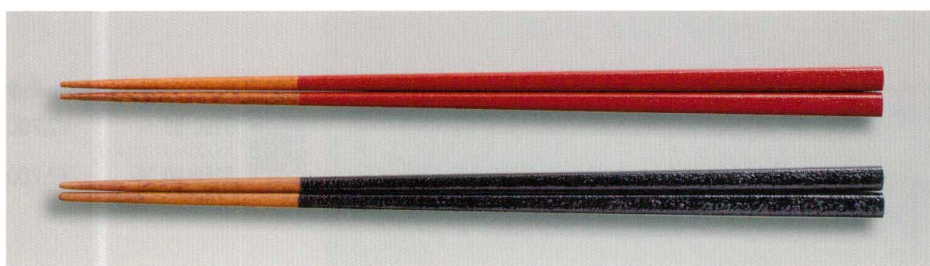

縮み 角箸 (木) MR漆 耐熱

5149-09 朱 ¥2,600
0.9×23.0 77-3605-2
5149-10 黒 ¥2,600
0.9×23.0 77-3605-1