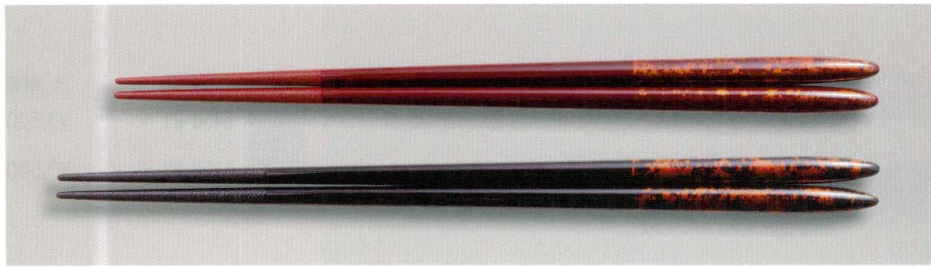

パンフレット番号	問合せ先	電話番号
20569-149	株式会社クイックパック	0564-59-3525

白檀 箔散らし 天丸箸 (木) MR漆 耐熱

5149-01 溜 ¥4,800
0.8×22.0 77-3019-23
5149-02 黒 ¥4,800
0.8×23.5 77-3019-22

白檀 箔かすり 天丸箸 (木) MR漆 耐熱

5149-03 溜 ¥4,800
0.8×22.0 77-3019-25
5149-04 黒 ¥4,800
0.8×23.5 77-3019-24