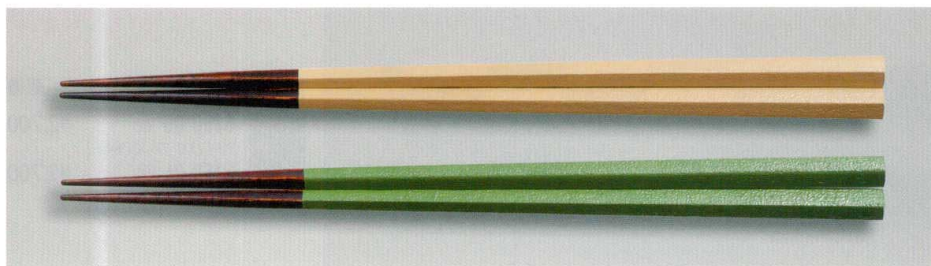

パンフレット番号	問合せ先	電話番号
20569-149	株式会社クイックパック	0564-59-3525

白檀 箔散らし 天丸箸 (木) MR漆 耐熱

5149-01 溜 ¥4,800
0.8×22.0 77-3019-23
5149-02 黒 ¥4,800
0.8×23.5 77-3019-22

白檀 箔かすり 天丸箸 (木) MR漆 耐熱

5149-03 溜 ¥4,800
0.8×22.0 77-3019-25
5149-04 黒 ¥4,800
0.8×23.5 77-3019-24