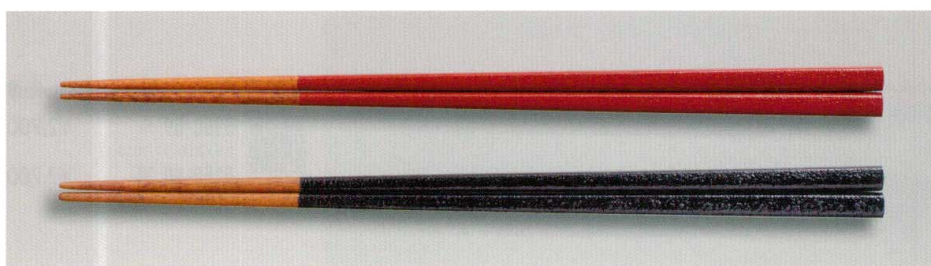

縮み 角箸 (木) MR漆 耐熱

5149-09 朱 ¥2,600
0.9×23.0 77-3605-2
5149-10 黒 ¥2,600
0.9×23.0 77-3605-1