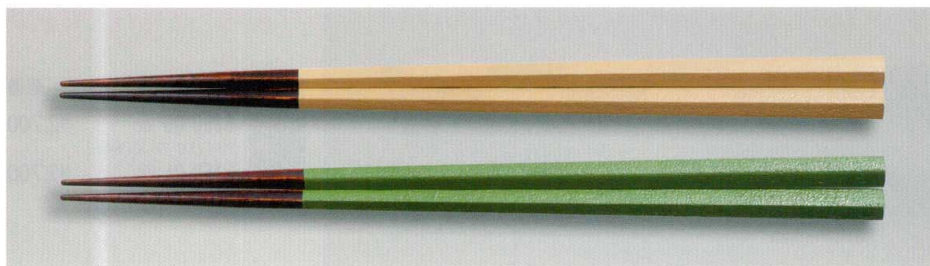

パンフレット番号	問合せ先	電話番号
20569-149	株式会社クイックパック	0564-59-3525

白檀 箔散らし 天丸箸 (木) MR漆 耐熱

5149-01 溜 ¥4,800  
0.8×22.0 77-3019-23  
5149-02 黒 ¥4,800  
0.8×23.5 77-3019-22

白檀 箔かすり 天丸箸 (木) MR漆 耐熱

5149-03 溜 ¥4,800  
0.8×22.0 77-3019-25  
5149-04 黒 ¥4,800  
0.8×23.5 77-3019-24