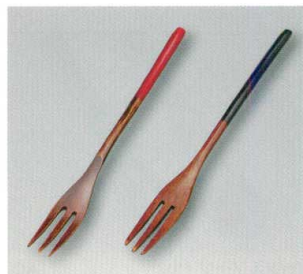

5155-03 朱 ¥1,050
14.0×2.8×1.2 77-101-2
5155-04 溜 ¥1,050
14.0×2.8×1.2 77-101-3

スプーン (小) [木] [漆] [輪]

5155-05 朱 ¥950
11.5×2.4×1.0 77-117-2
5155-06 溜 ¥950
11.5×2.4×1.0 77-117-3

おしゃれスプーン [木] [漆] [輪]

5155-07 朱 ¥580
13.2×3.0×2.2 09-1078-2
5155-08 黒 ¥580
13.2×3.0×2.2 09-1078-1

塗り分 フォーク [木] [漆] [輪]

5155-09 朱 ¥950
13.0×1.4×0.7 77-115-2
5155-10 黒 ¥950
13.0×1.4×0.7 77-115-1

フォーク [木] [漆] [輪]

5155-11 朱 ¥900
13.1×1.5×0.8 77-102-2
5155-12 溜 ¥900
13.1×1.5×0.8 77-102-3

塗り分 ナイフ [木] [漆] [輪]

5155-13 朱 ¥900
13.1×1.2×0.3 77-116-2
5155-14 黒 ¥900
13.1×1.2×0.3 77-116-1

おしゃれフォーク [木] [漆] [輪]

5155-15 朱 ¥580
13.5×1.5×1.5 09-1079-2
5155-16 黒 ¥580
13.5×1.5×1.5 09-1079-1

塗り分 カレー Spoon [木] [漆] [輪]

5155-17 朱 ¥1,350
18.3×3.6×2.0 09-1095-2
5155-18 黒 ¥1,350
18.3×3.6×2.0 09-1095-1