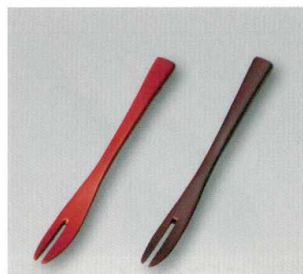

フォーク [木] [漆] [輪]

5155-11 朱 ¥900
13.1×1.5×0.8 77-102-2
5155-12 溜 ¥900
13.1×1.5×0.8 77-102-3