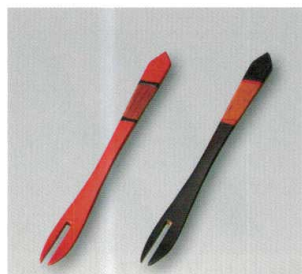

5155-03 朱 ¥1,050
14.0×2.8×1.2 77-101-2
5155-04 溜 ¥1,050
14.0×2.8×1.2 77-101-3

スプーン (小) [木] [漆] [輪]

5155-05 朱 ¥950
11.5×2.4×1.0 77-117-2
5155-06 溜 ¥950
11.5×2.4×1.0 77-117-3

おしゃれスプーン [木] [漆] [輪]

5155-07 朱 ¥580
13.2×3.0×2.2 09-1078-2
5155-08 黒 ¥580
13.2×3.0×2.2 09-1078-1

塗り分 フォーク [木] [漆] [輪]

5155-09 朱 ¥950
13.0×1.4×0.7 77-115-2
5155-10 黒 ¥950
13.0×1.4×0.7 77-115-1

フォーク [木] [漆] [輪]

5155-11 朱 ¥900
13.1×1.5×0.8 77-102-2
5155-12 溜 ¥900
13.1×1.5×0.8 77-102-3

塗り分 ナイフ [木] [漆] [輪]