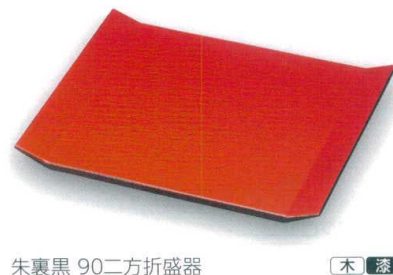

朱裏黒 90二方折盛器 [木] 漆
5162-12 ¥12,500
27.0×21.2×1.7 44-182