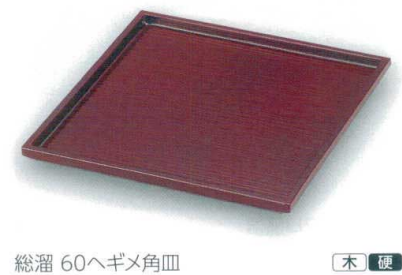

総溜 60ヘギメ角皿 [木] 硬
5162-14 ¥5,500
18.2×18.2×1.3 44-0001

菓子器・高月・盛器・盛台