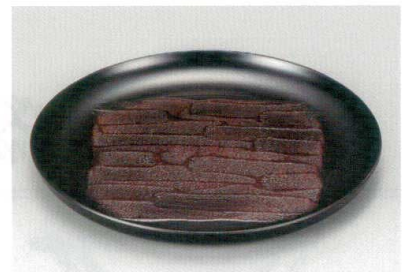

日の出錆び裏黒 蕎麦皿 A 硬
 5168-02 ¥3,500
 24.5×22.6×3.5 46-389

金錆び裏黒 80丸皿 木合 硬 耐熱
 5168-03 ¥5,500
 φ24.0×2.3 41-308-80

銀地裏黒 80青海波皿 木合 HC 耐熱
 5168-04 ¥5,500
 φ24.2×3.0 41-485-80

総銀地天金 80丸皿 木合 HC 耐熱
 5168-05 ¥4,800
 φ24.0×2.3 41-304-80

樺皮塗裏黒 80丸皿 木合 硬
 5168-06 ¥4,500
 φ24.0×2.3 41-309-80

黒/銀石目裏黒 見替丸皿 木合 HC 耐熱
 5168-07 6寸 ¥3,800
 φ18.0×1.7 41-524-60
 5168-08 7.5寸 ¥5,500
 φ22.5×2.3 41-524-75

総黒荒目 80丸皿 木合 ウ 耐熱
 5168-09 ¥3,500
 φ24.3×2.9 45-5491-80