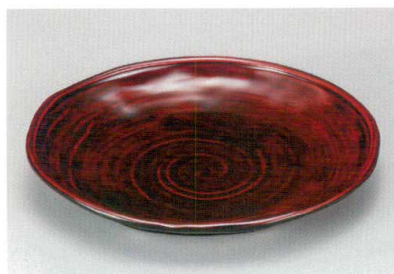

| | | |
|-----------|-------------|--------------|
| パンフレット番号 | 問合せ先 | 電話番号 |
| 20569-168 | 株式会社クイックパック | 0564-59-3525 |

丸八寸・前菜皿・皿

Round plate (24cm) / Appetizer plate / Plate

溜裏黒 蕎麦皿 A 漆
 5168-01 ¥4,500
 24.5×22.6×3.5 46-383

日の出錆び裏黒 蕎麦皿 A 硬
 5168-02 ¥3,500
 24.5×22.6×3.5 46-389

金錆び裏黒 80丸皿 木合 硬 耐熱
 5168-03 ¥5,500
 φ24.0×2.3 41-308-80

銀地裏黒 80青海波皿 木合 HC 耐熱
 5168-04 ¥5,500
 φ24.2×3.0 41-485-80

総銀地天金 80丸皿 木合 HC 耐熱
 5168-05 ¥4,800
 φ24.0×2.3 41-304-80