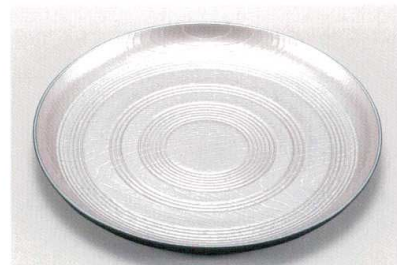

総黒淵金 60皿 (木合 硬 耐熱)

5171-04 ¥2,200
 φ17.3×1.8 45-2461

銀刷毛目裏黒 60丸皿 (木合 ウ 耐熱)

5171-05 ¥2,100
 φ18.0×2.2 41-019-60

溜裏黒 60銘々皿 (木合 硬漆 耐熱)

5171-06 ¥2,000
 φ18.0×2.2 41-0180-60

春慶淵裏黒 (漆風塗) 70糸筋丸盆 (木合 SH 耐熱)

5214-01 ¥3,900
 φ21.0×1.9 51-098-70