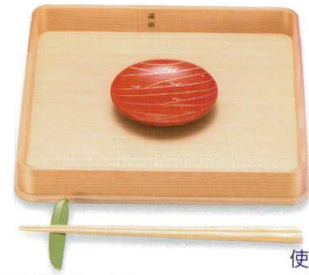

# 角八寸・前菜皿・皿

杉八寸、匏目盆、葵皿、四方盆、弥生皿、透かし盛器、扇面皿  
Square plate (24cm) / Appetizer tray / Plate

使用例  
杉 桜皮帯とじ 60盆 ※皿、箸、箸置きは別途

5175-01 白木 [木] (受注生産)  
18.5×18.5×3.2 44-0038-6  
5175-02 汚れ止加工 [木] [ウ] (受注生産)  
18.5×18.5×3.2 44-0038-61