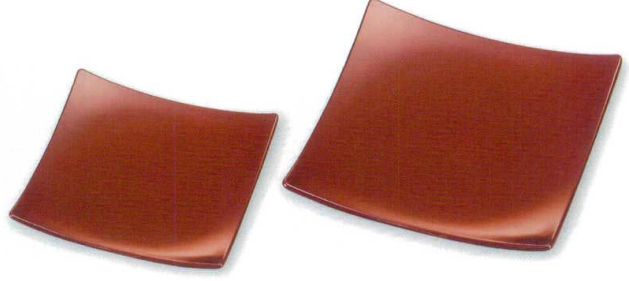

総茜朱 弥生皿 **休合 ウ 耐熱**
5176-09 5寸 15.3×15.3×2.1 45-707-50 ¥1,600
5176-10 7.5寸 22.5×22.5×2.8 45-707-75 ¥2,800