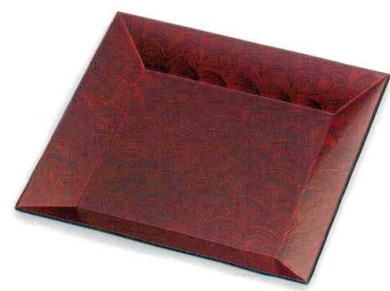

¥4,800

春慶 (漆風塗) 裏黒 80四方盆 (木合 SH 耐熱)

5177-06
24.0×24.0×2.7 45-447-80

¥4,200

溜 裏黒 80四方盆 (木合 硬漆 耐熱)

5177-07
24.0×24.0×2.7 45-448-80

¥3,900

樺皮塗裏黒 80四方盆 (木合 硬)

5177-08
24.0×24.0×2.7 45-449-80

¥5,200

荒波裏黒 80四方盆 (木合 硬 耐熱)

5177-09
24.0×24.0×2.7 45-4451-80

¥5,200

柁目裏黒 80四方盆 (木合 硬 耐熱)

5177-10
24.0×24.0×2.7 45-4452-80

¥5,200