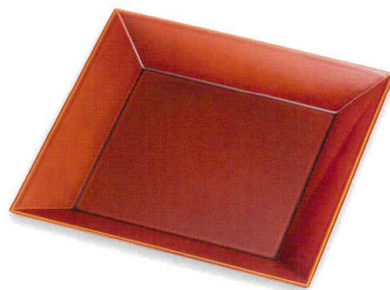

パンフレット番号	問合せ先	電話番号
20569-177	株式会社クイックパック	0564-59-3525

総黒 金葵 75高月 (足付) (木合 HC 耐熱)

5177-01
22.8×22.8×5.4 46-8176-1

¥5,900

織部裏黒 75高月 (足付) (木合 U 耐熱)

5177-02
22.8×22.8×5.4 46-817-3

¥3,900

裏足部分

銀市松裏黒 菱型弥生鉢 (木合 HC 耐熱)

5177-03
34.8×29.7×2.3 45-997-2

¥5,500

錆び地裏黒 菱型弥生鉢 (木合 硬)

5177-04
34.8×29.7×2.3 45-997-1

¥5,500

銀地洩金裏黒 80四方盆 (木合 HC 耐熱)

5177-05
24.0×24.0×2.7 45-446-80

¥4,800

春慶 (漆風塗) 裏黒 80四方盆 (木合 SH 耐熱)

5177-06
24.0×24.0×2.7 45-447-80

¥4,200

溜 裏黒 80四方盆 (木合 硬漆 耐熱)

5177-07
24.0×24.0×2.7 45-448-80

¥3,900

樺皮塗裏黒 80四方盆 (木合 硬)