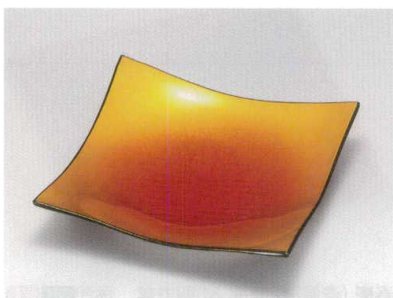

たまり 貫入裏黒 吹上皿 (木合 硬 耐熱)  
 **5178-04** ¥4,200  
 17.8×17.8×4.0 45-1796

総黒 金箔市松 吹上皿 (木合 HC)  
 **5178-05** ¥4,000  
 17.8×17.8×4.0 45-1762

総黒 銀箔市松 吹上皿 (木合 HC)  
 **5178-06** ¥4,000  
 17.8×17.8×4.0 45-1763

総朱 金箔市松 吹上皿 (木合 HC)  
 **5178-07** ¥4,000  
 17.8×17.8×4.0 45-1772

金かすみ裏黒 吹上皿 (木合 HC 耐熱)  
 **5178-08** ¥3,000  
 17.8×17.8×4.0 45-1761

総茜朱 吹上皿 (木合 硬 耐熱)  
 **5178-09** ¥1,900  
 17.8×17.8×4.0 45-175

朱 金瑞雲 四方折盛皿 (A HC)  
 **5178-10** ¥3,000  
 22.4×22.4×2.9 46-8327-1