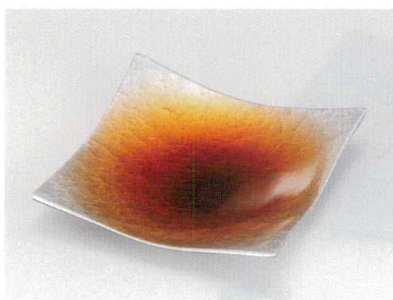

パンフレット番号	問合せ先	電話番号
20569-178	株式会社クイックパック	0564-59-3525

金錆び裏黒 吹上皿 (木合 硬 耐熱)  
 **5178-01** ¥4,200  
 17.8×17.8×4.0 45-1792

銀錆び裏黒 吹上皿 (木合 硬 耐熱)  
 **5178-02** ¥4,200  
 17.8×17.8×4.0 45-1793

金銀ぼかし錆び裏黒 吹上皿 (木合 硬 耐熱)  
 **5178-03** ¥4,500  
 17.8×17.8×4.0 45-1795

たまり 貫入裏黒 吹上皿 (木合 硬 耐熱)  
 **5178-04** ¥4,200  
 17.8×17.8×4.0 45-1796

総黒 金箔市松 吹上皿 (木合 HC)  
 **5178-05** ¥4,000  
 17.8×17.8×4.0 45-1762

総黒 銀箔市松 吹上皿 (木合 HC)  
 **5178-06** ¥4,000  
 17.8×17.8×4.0 45-1763