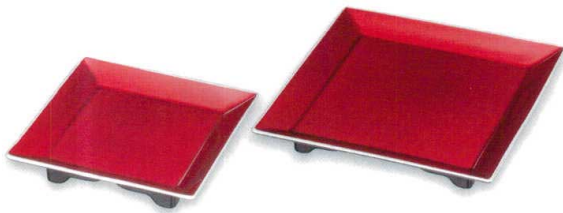

パンフレット番号	問合せ先	電話番号
20569-179	株式会社クイックパック	0564-59-3525

ワイン測銀(漆風塗)裏黒 足付角皿

【A SH】

5179-01 4.5寸 13.7×13.7×3.0 46-8745-45  
5179-02 6.5寸 19.4×19.4×3.3 46-8745-65

¥4,200  
¥4,600

黒銀市松(漆風塗)裏黒 足付角皿

【A SH】

5179-03 4.5寸 13.7×13.7×3.0 46-8748-45  
5179-04 6.5寸 19.4×19.4×3.3 46-8748-65

¥4,200  
¥4,600

黒天銀裏黒 70角盛器

【木合 硬 耐熱】

5179-05 21.4×21.4×3.8 46-800-1

¥4,500

樺皮塗裏黒 70角盛器

【A 硬】

5179-06 22.0×22.0×4.2 46-153-70