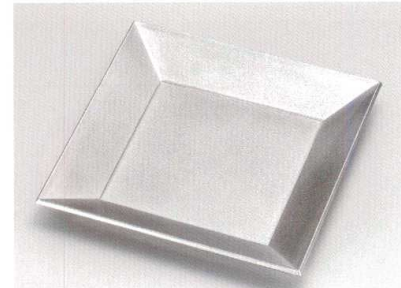

¥2,800

銀地天金裏黒 75四方盆

【A HC】

5179-09 22.8×22.8×3.2 46-4396

¥3,000

銀石目裏黒 75四方盆

【A HC】

5179-10 22.8×22.8×3.2 46-4397

¥2,300

溜(漆風塗)裏黒 四方盆

【A SH】

5179-11 4.5寸 14.0×14.0×2.0 41-706-5  
5179-12 7.5寸 22.8×22.8×3.2 46-438

¥1,600  
¥2,700

金瑞雲裏黒 四方盆

【A HC】

5179-13 4.5寸 14.0×14.0×2.0 41-706-1  
5179-14 7.5寸 22.8×22.8×3.2 46-4392