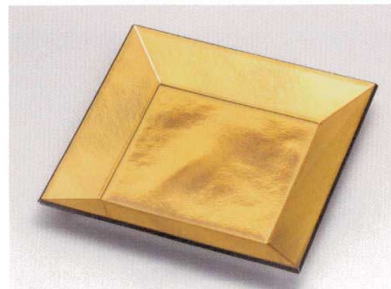

¥2,300

溜(漆風塗)裏黒 四方盆

【A SH】

5179-11 4.5寸 14.0×14.0×2.0 41-706-5  
5179-12 7.5寸 22.8×22.8×3.2 46-438

¥1,600  
¥2,700

金瑞雲裏黒 四方盆

【A HC】

5179-13 4.5寸 14.0×14.0×2.0 41-706-1  
5179-14 7.5寸 22.8×22.8×3.2 46-4392

¥1,600  
¥2,300

クリーム測銀 四方盆

【A W】

5179-15 4.5寸 14.0×14.0×2.0 41-706-3  
5179-16 7.5寸 22.8×22.8×3.2 46-4393

¥800  
¥1,200

角八寸・前菜盆・皿

※SH加工(漆風塗)は小さな傷は自己復元し、食材の汚れは、ぬるま湯でさっと落ちます。しかも漆調の風合いで弱いノンスリップの効果もあります。