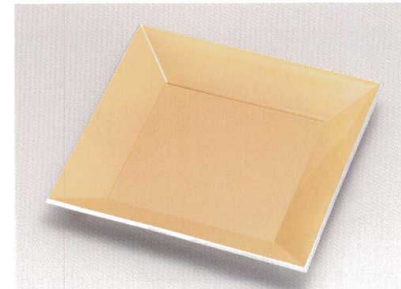

クリーム測銀 四方盆

【A W】

5179-15 4.5寸 14.0×14.0×2.0 41-706-3
5179-16 7.5寸 22.8×22.8×3.2 46-4393

¥800
¥1,200

角八寸・前菜盆・皿

※SH加工(漆風塗)は小さな傷は自己復元し、食材の汚れは、ぬるま湯でさっと落ちます。しかも漆調の風合いで弱いノンスリップの効果もあります。