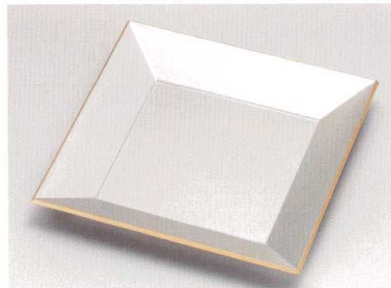

銀地天金裏黒 75四方盆

【A HC】

5179-09 22.8×22.8×3.2 46-4396

¥3,000