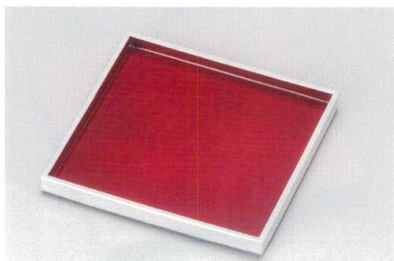

銀地内ワイン (漆風塗) 角皿

A SH

5180-09 5寸
15.0×15.0×1.5 85-1417-3

¥2,000

5180-10 6寸
17.7×17.7×2.1 46-802-2

¥2,600