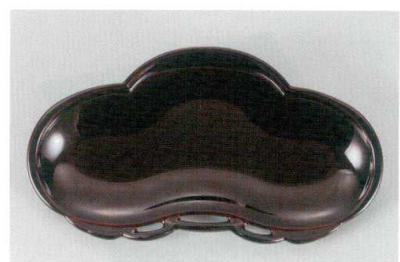

溜 (漆風塗) 裏黒 三階松皿

A SH

5180-05
26.4×14.5×3.9 46-827-2

¥2,800