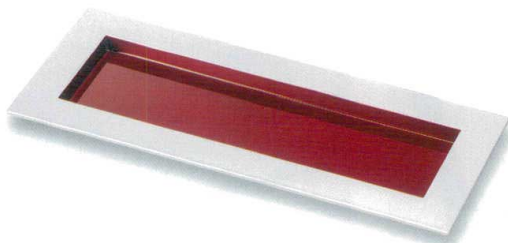

【A ウ】

【A SH】

5190-02 銀地内ワイン 13.2×13.2×2.0 46-705-41

¥1,600

5190-04 銀地内ワイン 23.0×13.2×2.0 46-706-41

¥2,300

5190-03 銀地内黒 13.2×13.2×2.0 46-705-5

¥1,600

5190-05 銀地内黒 23.0×13.2×2.0 46-706-5

¥2,200

ツバ付盛器・小鉢

銀地内ワイン (漆風塗) 11長角ツバ付盛器

【A SH】

【A SH】

5190-06 32.8×13.6×2.0 46-707-41

¥3,200

5190-07 32.8×13.6×2.0 46-707-5

¥2,800