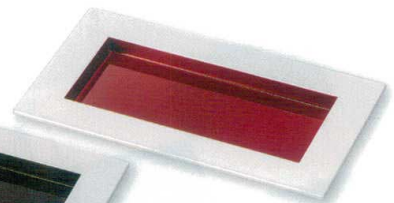

パンフレット番号	問合せ先	電話番号
20569-190	株式会社クイックパック	0564-59-3525

ツバ付盛器・小鉢

Flanged serving container / Small bowl

春慶 (漆風塗) 裏黒 11長角ツバ付盛器

【A SH】

5190-01 32.8×13.6×2.0 46-707-42

¥3,400

45角ツバ付盛器

【A ウ】

80長角ツバ付盛器 (漆風塗)

【A SH】

5190-02 銀地内ワイン 13.2×13.2×2.0 46-705-41

¥1,600

5190-04 銀地内ワイン 23.0×13.2×2.0 46-706-41

¥2,300

5190-03 銀地内黒 13.2×13.2×2.0 46-705-5