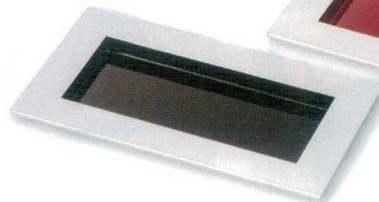

パンフレット番号	問合せ先	電話番号
20569-190	株式会社クイックパック	0564-59-3525

ツバ付盛器・小鉢

Flanged serving container / Small bowl

春慶 (漆風塗) 裏黒 11長角ツバ付盛器

【A SH】

5190-01 32.8×13.6×2.0 46-707-42

¥3,400

45角ツバ付盛器

【A ウ】

80長角ツバ付盛器 (漆風塗)

【A SH】

5190-02 銀地内ワイン 13.2×13.2×2.0 46-705-41

¥1,600

5190-04 銀地内ワイン 23.0×13.2×2.0 46-706-41

¥2,300

5190-03 銀地内黒 13.2×13.2×2.0 46-705-5