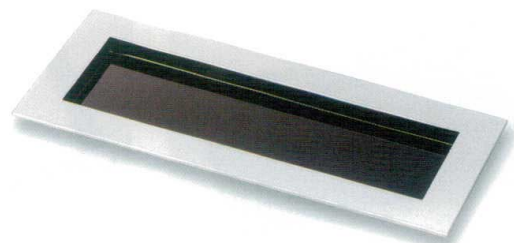

【A ウ】

【A SH】

5190-02 銀地内ワイン 13.2×13.2×2.0 46-705-41

¥1,600

5190-04 銀地内ワイン 23.0×13.2×2.0 46-706-41

¥2,300

5190-03 銀地内黒 13.2×13.2×2.0 46-705-5

¥1,600

5190-05 銀地内黒 23.0×13.2×2.0 46-706-5

¥2,200

ツバ付盛器・小鉢

【A SH】

銀地内黒 (漆風塗) 11長角ツバ付盛器

【A SH】

5190-06 32.8×13.6×2.0 46-707-41

¥3,200

5190-07 32.8×13.6×2.0 46-707-5

¥2,800