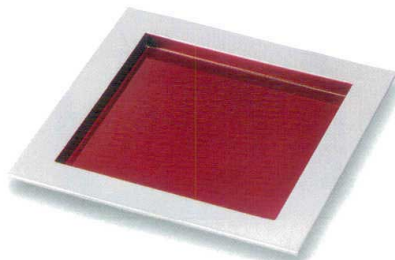

¥1,600

5190-05 銀地内黒 23.0×13.2×2.0 46-706-5

¥2,200

ツバ付盛器・小鉢

銀地内ワイン (漆風塗) 11長角ツバ付盛器

【A SH】

銀地内黒 (漆風塗) 11長角ツバ付盛器

【A SH】

5190-06 32.8×13.6×2.0 46-707-41

¥3,200

5190-07 32.8×13.6×2.0 46-707-5

¥2,800

銀地内ワイン (漆風塗) 80角ツバ付盛器

【A SH】

銀地内黒 (漆風塗) 80角ツバ付盛器

【A SH】