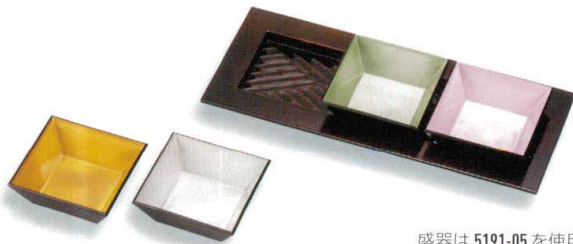

¥2,350

盛器は 5191-05 を使用

32四方小鉢 裏黒

A HC

5191-07 金瑞雲 9.6×9.6×3.6 70-5051 ¥800
 5191-08 銀瑞雲 9.6×9.6×3.6 70-5052 ¥800
 5191-09 緑瑞雲 9.6×9.6×3.6 70-5053 ¥800
 5191-10 ピンク瑞雲 9.6×9.6×3.6 70-5054 ¥800

盛器は 5191-03 を使用