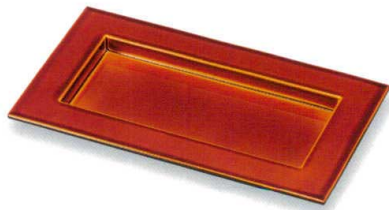

パンフレット番号	問合せ先	電話番号
20569-191	株式会社クイックパック	0564-59-3525

春慶(漆風塗)裏黒 80長角ツバ付盛器

A SH

5191-01 23.0×13.2×2.0 46-706-42

¥2,900

黒 たたき 80角ツバ付盛器

A HC

5191-02 23.0×23.0×2.0 46-702-61

¥1,600

銀地内黒 11長角ノミ彫 盛器

A HC

5191-03 33.0×13.6×2.0 46-555-11

¥2,300

銀地内黒 13長角ノミ彫 盛器

A HC

5191-04 38.0×19.9×2.0 46-555-13