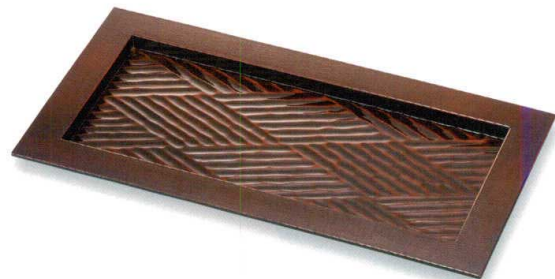

¥3,100

栃塗裏黒 11長角ノミ彫 盛器

A ウ

5191-05 33.0×13.6×2.0 46-5541-11

¥1,750

栃塗裏黒 13長角ノミ彫 盛器

A ウ

5191-06 38.0×19.9×2.0 46-5541-13

¥2,350

盛器は 5191-05 を使用

32四方小鉢 裏黒

A HC

5191-07 金瑞雲 9.6×9.6×3.6 70-5051 ¥800
 5191-08 銀瑞雲 9.6×9.6×3.6 70-5052 ¥800
 5191-09 緑瑞雲 9.6×9.6×3.6 70-5053 ¥800
 5191-10 ピンク瑞雲 9.6×9.6×3.6 70-5054 ¥800

盛器は 5191-03 を使用