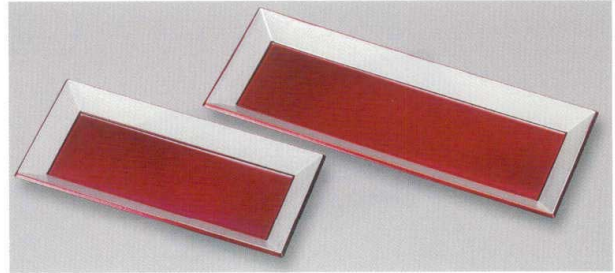

パンフレット番号	問合せ先	電話番号
20569-192	株式会社クイックパック	0564-59-3525

長角四方盆・小鉢

Square tray / Small bowl

銀地内ワイン (漆風塗) 長角四方盆

A SH

5192-01 7寸 21.3×10.6×2.0 46-8285-70

¥2,500

5192-02 9.5寸 28.8×10.9×2.0 46-8285-95