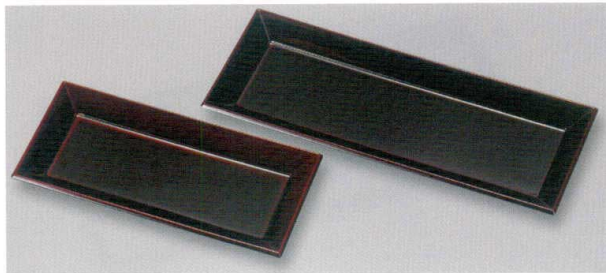

溜 (漆風塗) 裏黒 長角四方盆

A SH

5192-03 7寸 21.3×10.6×2.0 46-8281-70

¥1,650

5192-04 9.5寸 28.8×10.9×2.0 46-8281-95

¥2,100