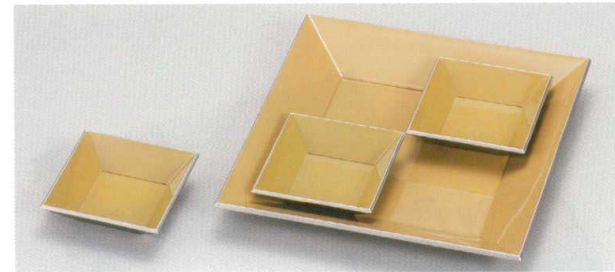

使用例 5192-06 / -07 / -09 / -11

クリーム測銀

A U

5192-13 四方小鉢 3寸 9.0×9.0×2.6 70-458

¥450

5179-16 四方盆 7.5寸 22.8×22.8×3.2 46-4393

¥1,200