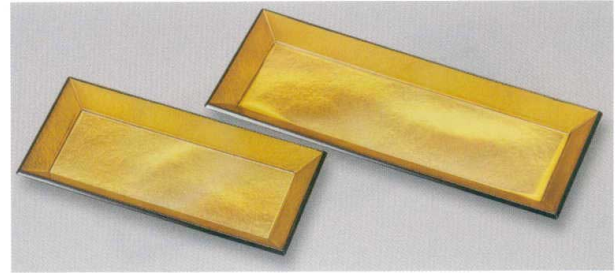

¥2,800

溜 (漆風塗) 裏黒 長角四方盆

A SH

5192-03 7寸 21.3×10.6×2.0 46-8281-70

¥1,650

5192-04 9.5寸 28.8×10.9×2.0 46-8281-95

¥2,100

金瑞雲裏黒 長角四方盆

A HC

5192-05 7寸 21.3×10.6×2.0 46-8282-70

¥1,600

5192-06 9.5寸 28.8×10.9×2.0 46-8282-95

¥2,100

長角四方盆・小鉢

使用例 5192-03 / -08 / -10

使用例 5192-06 / -07 / -09 / -11