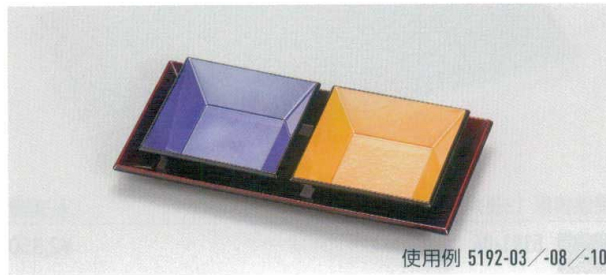

A HC

5192-05 7寸 21.3×10.6×2.0 46-8282-70

¥1,600

5192-06 9.5寸 28.8×10.9×2.0 46-8282-95

¥2,100

長角四方盆・小鉢

使用例 5192-03 / -08 / -10

使用例 5192-06 / -07 / -09 / -11