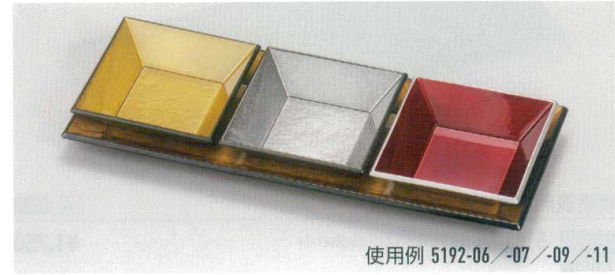

A HC

5192-05 7寸 21.3×10.6×2.0 46-8282-70

¥1,600

5192-06 9.5寸 28.8×10.9×2.0 46-8282-95

¥2,100

長角四方盆・小鉢

使用例 5192-03 / -08 / -10

使用例 5192-06 / -07 / -09 / -11

30四方小鉢 裏黒

A

5192-07 金瑞雲 HC ¥800 5192-10 オレンジ瑞雲 HC ¥800

9.0×9.0×2.6 70-4551

9.0×9.0×2.6 70-4556

5192-08 紫瑞雲 HC ¥800

9.0×9.0×2.6 70-4555

5192-11 銀内ワイン U ¥800