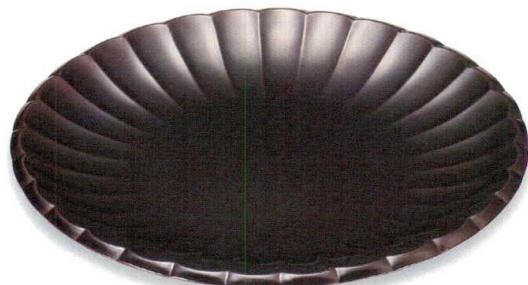

# 大皿・サラダボウル

Large plate / Salad bowl

黒 (漆風塗) 裏黒 11丸大皿

木合 SH 耐熱

5205-01 φ33.0×3.7 45-546-11

¥8,500

溜裏黒 11菊彫大皿

木合 硬漆 耐熱

5205-02 φ33.3×3.3 45-043-11

¥7,500

茜朱 11角丸 盛皿

木合 ウ 耐熱

5205-03 32.0×32.0×4.8 46-880-2

¥6,500

消黒 11角丸 盛皿

木合 ウ 耐熱

5205-04 32.0×32.0×4.8 46-880-1

¥6,500

溜 (漆風塗) 裏黒 輪花鉢

木合 SH 耐熱

5205-05 11寸 φ33.0×3.9 45-768-11

¥9,000

5205-06 13寸 φ38.8×4.4 45-768-13

¥12,000