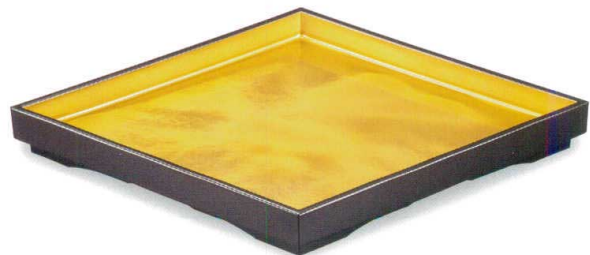

A HC
¥3,400

銀津軽 15大波盛皿
5207-08 45.9×38.7×4.7 46-346-15

A HC
¥6,400

春慶 (漆風塗) 裏黒 菱形盛器
5207-09 12寸 36.0×24.0×3.9 46-833-312
5207-10 15寸 45.5×30.5×4.3 46-833-315

A SH
¥3,500
¥5,400

金瑞雲裏黒 菱形盛器
5207-11 12寸 36.0×24.0×3.9 46-833-112
5207-12 15寸 45.5×30.5×4.3 46-833-115

A HC
¥3,600
¥5,600

大皿・サラダボウル

※SH加工 (漆風塗) は小さな傷は自己復元し、食材の汚れは、ぬるま湯でさっと落ちます。しかも漆調の風合いで弱いノンスリップの効果もあります。