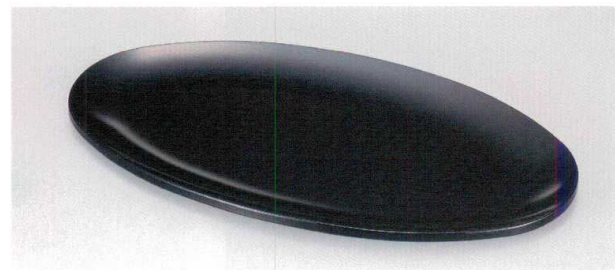

朱天黒 12寸椀形 盛込

5209-05 蓋親 A ウ ¥11,800
φ37.1×24.6 61-457-12
5208-17 目皿φ35 A ウ ¥3,950
φ35.0×0.5 72-607-132

大盃・盛込

溜(漆風塗)裏黒 小判盛皿

5209-06 12寸 36.0×20.0×1.8 45-398-12 ¥7,200
5209-07 14寸 41.9×23.1×2.3 45-398-14 ¥9,200

黒(漆風塗)裏黒 小判盛皿

5209-08 12寸 36.0×20.0×1.8 45-396-12 ¥6,500
5209-09 14寸 41.9×23.1×2.3 45-396-14 ¥8,400

象牙色裏白 渦潮丸皿

5209-10 7寸 φ21.4×3.5 46-813-507 ¥2,150
5209-11 8寸 φ24.3×3.7 46-813-508 ¥2,850
5209-12 9寸 φ27.1×3.8 46-813-509 ¥3,800
5209-13 11寸 φ33.4×4.4 46-813-511 ¥5,300
5209-14 13寸 φ39.5×5.0 46-813-513 ¥6,800
5209-15 15寸 φ45.4×5.5 46-813-515 ¥9,500